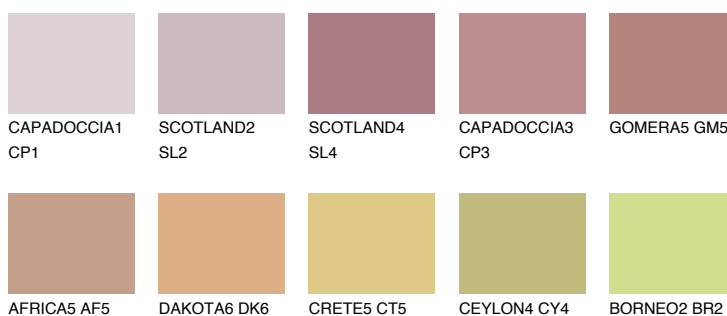

**GOMERA4 GM4**☀ 31%   **TSR 40%****Podudarna nijansa****COLOURS OF NATURE PALETA****INTENSE PALETA**

Za više informacija o malterima i bojama, idite na  
[www.ceresit.rs](http://www.ceresit.rs)

\*Nijanse koje su prikazane odnose se na maltere i boje koje nudi Ceresit. Zbog upotrebe digitalnih tehnologija, predstavljene boje možda nisu reprezentativne kao originalne, pa se ne mogu u potpunosti smatrati pouzdanim. Preporučujemo da proverite autentične uzorke boja.