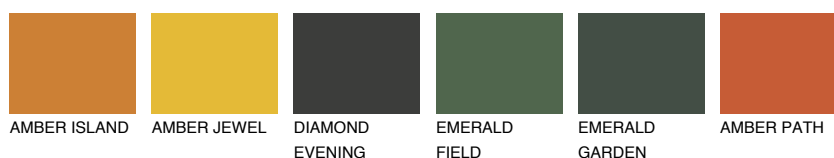

**GOMERA4 GM4**☀ 31%   **TSR 40%****Podudarna nijansa****COLOURS OF NATURE PALETA****INTENSE PALETA**

Za više informacija o malterima i bojama, idite na  
[www.ceresit.rs](http://www.ceresit.rs)

\*Nijanse koje su prikazane odnose se na maltere i boje koje nudi Ceresit. Zbog upotrebe digitalnih tehnologija, predstavljene boje možda nisu reprezentativne kao originalne, pa se ne mogu u potpunosti smatrati pouzdanim. Preporučujemo da proverite autentične uzorke boja.