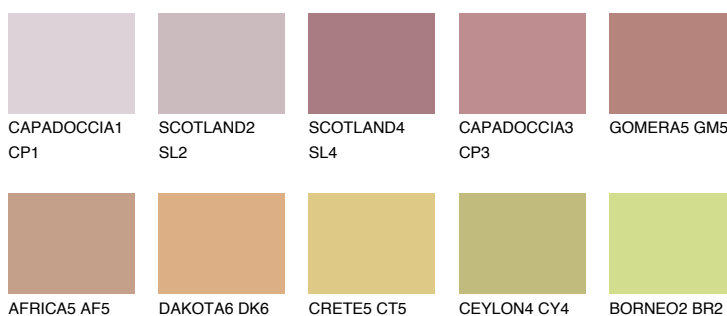

**GOMERA4 GM4**☾ 31% **TSR 40%****Podudarna nijansa****COLOURS OF NATURE PALETA****INTENSE PALETA**

Za više informacija o malterima i bojama, idite na
www.ceresit.rs

*Nijanse koje su prikazane odnose se na maltere i boje koje nudi Ceresit. Zbog upotrebe digitalnih tehnologija, predstavljene boje možda nisu reprezentativne kao originalne, pa se ne mogu u potpunosti smatrati pouzdanim. Preporučujemo da proverite autentične uzorke boja.