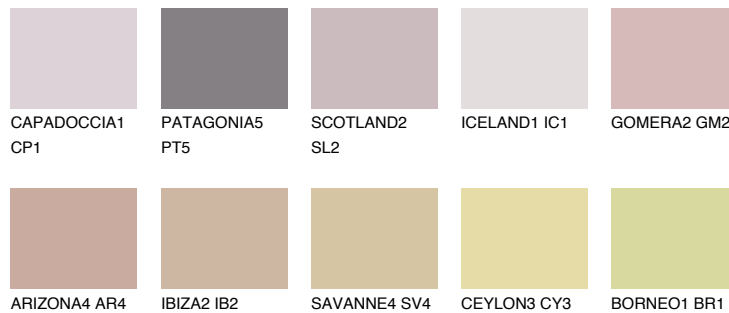


**GOMERA3 GM3**☀ 41% **TSR 53%****Podudarna nijansa****COLOURS OF NATURE PALETA****INTENSE PALETA**

Za više informacija o malterima i bojama, idite na
www.ceresit.rs

*Nijanse koje su prikazane odnose se na maltere i boje koje nudi Ceresit. Zbog upotrebe digitalnih tehnologija, predstavljene boje možda nisu reprezentativne kao originalne, pa se ne mogu u potpunosti smatrati pouzdanim. Preporučujemo da proverite autentične uzorke boja.