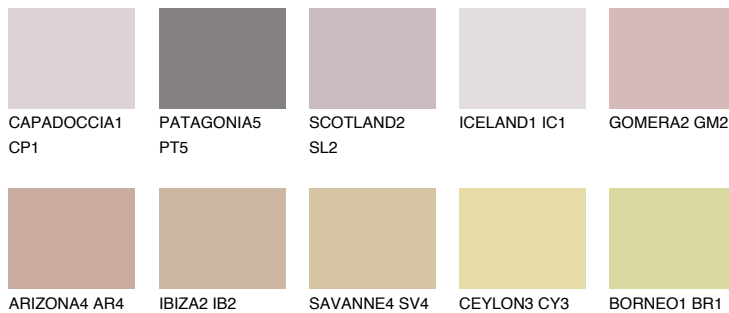


**GOMERA3 GM3**☀ 41%   **TSR 53%****Podudarna nijansa****COLOURS OF NATURE PALETA****INTENSE PALETA**

Za više informacija o malterima i bojama, idite na  
[www.ceresit.rs](http://www.ceresit.rs)

\*Nijanse koje su prikazane odnose se na maltere i boje koje nudi Ceresit. Zbog upotrebe digitalnih tehnologija, predstavljene boje možda nisu reprezentativne kao originalne, pa se ne mogu u potpunosti smatrati pouzdanim. Preporučujemo da proverite autentične uzorke boja.