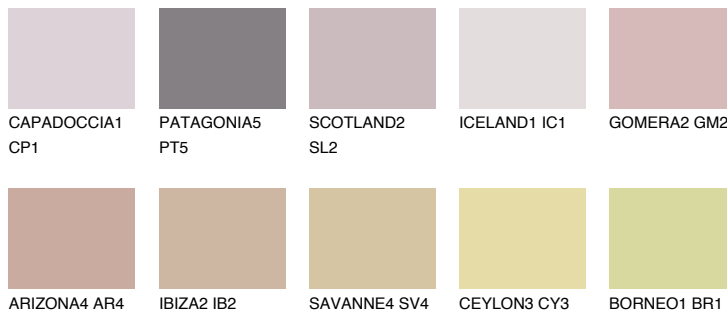


**GOMERA3 GM3**☀ 41% **TSR 53%****Podudarna nijansa****COLOURS OF NATURE PALETA****INTENSE PALETA**

Za više informacija o malterima i bojama, idite na
www.ceresit.rs

*Nijanse koje su prikazane odnose se na maltere i boje koje nudi Ceresit. Zbog upotrebe digitalnih tehnologija, predstavljene boje možda nisu reprezentativne kao originalne, pa se ne mogu u potpunosti smatrati pouzdanim. Preporučujemo da proverite autentične uzorke boja.