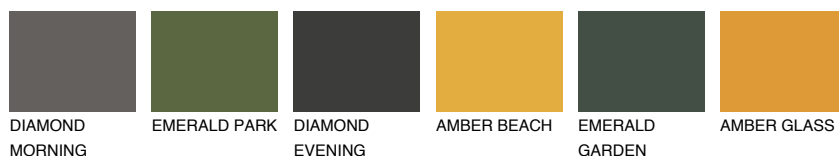

**GOMERA1 GM1**68% **TSR** 68%**Podudarna nijansa****COLOURS OF NATURE PALETA****INTENSE PALETA**

Za više informacija o malterima i bojama, idite na
www.ceresit.rs