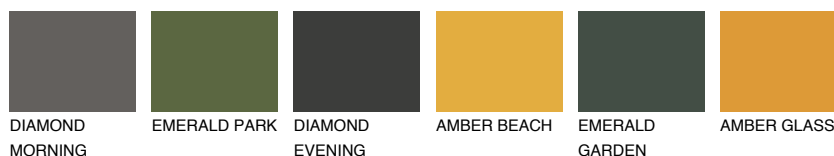

**GOMERA1 GM1**68% **TSR** 68%**Podudarna nijansa****COLOURS OF NATURE PALETA****INTENSE PALETA**

Za više informacija o malterima i bojama, idite na
www.ceresit.rs

*Nijanse koje su prikazane odnose se na maltere i boje koje nudi Ceresit. Zbog upotrebe digitalnih tehnologija, predstavljene boje možda nisu reprezentativne kao originalne, pa se ne mogu u potpunosti smatrati pouzdanim. Preporučujemo da proverite autentične uzorke boja.