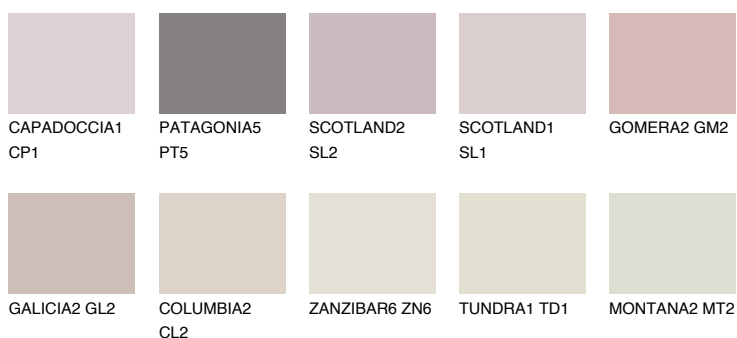

**GOMERA1 GM1**68% **TSR** 68%**Podudarna nijansa****COLOURS OF NATURE PALETA****INTENSE PALETA**

Za više informacija o malterima i bojama, idite na
www.ceresit.rs