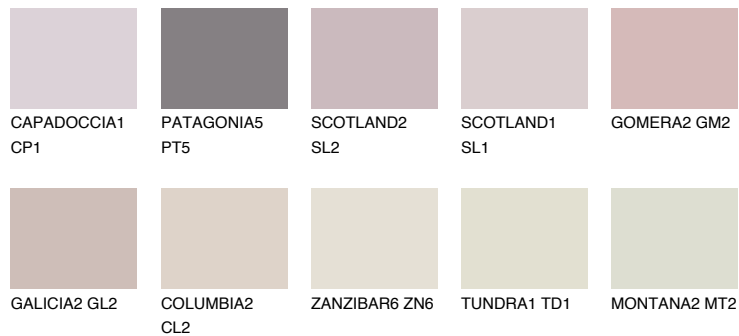

**GOMERA1 GM1**68% **TSR** 68%**Podudarna nijansa****COLOURS OF NATURE PALETA****INTENSE PALETA**

Za više informacija o malterima i bojama, idite na
www.ceresit.rs

*Nijanse koje su prikazane odnose se na maltere i boje koje nudi Ceresit. Zbog upotrebe digitalnih tehnologija, predstavljene boje možda nisu reprezentativne kao originalne, pa se ne mogu u potpunosti smatrati pouzdanim. Preporučujemo da proverite autentične uzorke boja.