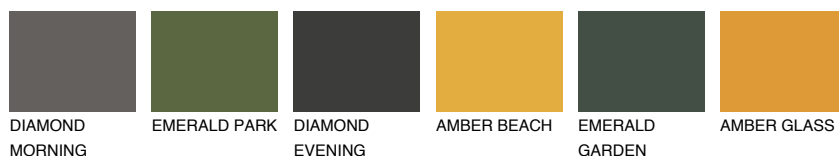

**GOMERA1 GM1**68% **TSR** 68%**Podudarna nijansa****COLOURS OF NATURE PALETA****INTENSE PALETA**

Za više informacija o malterima i bojama, idite na
www.ceresit.rs

*Nijanse koje su prikazane odnose se na maltere i boje koje nudi Ceresit. Zbog upotrebe digitalnih tehnologija, predstavljene boje možda nisu reprezentativne kao originalne, pa se ne mogu u potpunosti smatrati pouzdanim. Preporučujemo da proverite autentične uzorke boja.