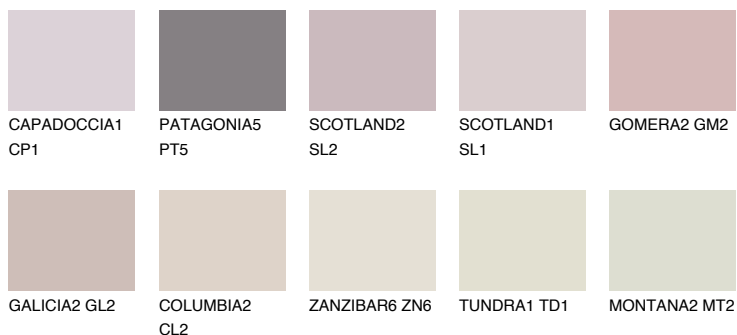

**GOMERA1 GM1**68% **TSR** 68%**Podudarna nijansa****COLOURS OF NATURE PALETA****INTENSE PALETA**

Za više informacija o malterima i bojama, idite na
www.ceresit.rs

*Nijanse koje su prikazane odnose se na maltere i boje koje nudi Ceresit. Zbog upotrebe digitalnih tehnologija, predstavljene boje možda nisu reprezentativne kao originalne, pa se ne mogu u potpunosti smatrati pouzdanim. Preporučujemo da proverite autentične uzorke boja.