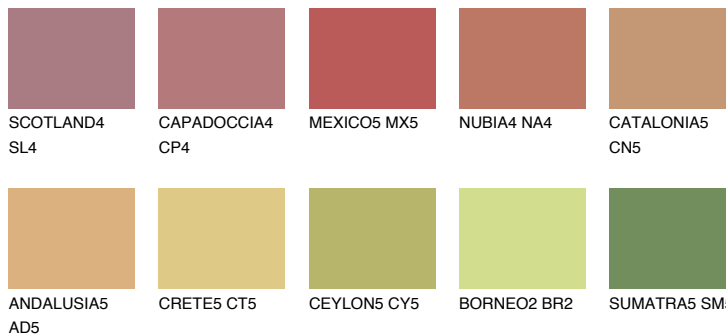

**CATALONIA6 CN6**☀️ 30% **TSR 39%****Podudarna nijansa****COLOURS OF NATURE PALETA****INTENSE PALETA**

Za više informacija o malterima i bojama, idite na
www.ceresit.rs

*Nijanse koje su prikazane odnose se na maltere i boje koje nudi Ceresit. Zbog upotrebe digitalnih tehnologija, predstavljene boje možda nisu reprezentativne kao originalne, pa se ne mogu u potpunosti smatrati pouzdanim. Preporučujemo da proverite autentične uzorke boja.