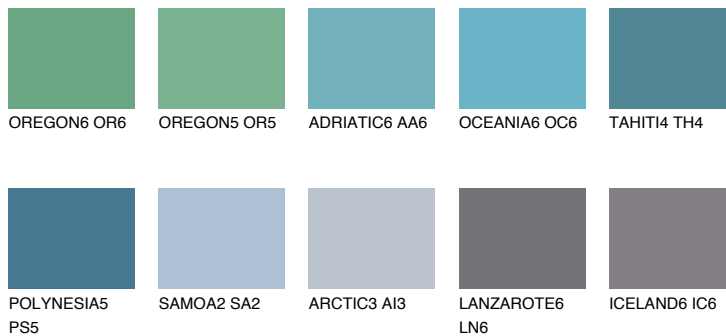

**PACIFIC6 PC6**☀ 35% **TSR 48%****Podudarna nijansa****COLOURS OF NATURE PALETA****INTENSE PALETA**

Za više informacija o malterima i bojama, idite na
www.ceresit.rs