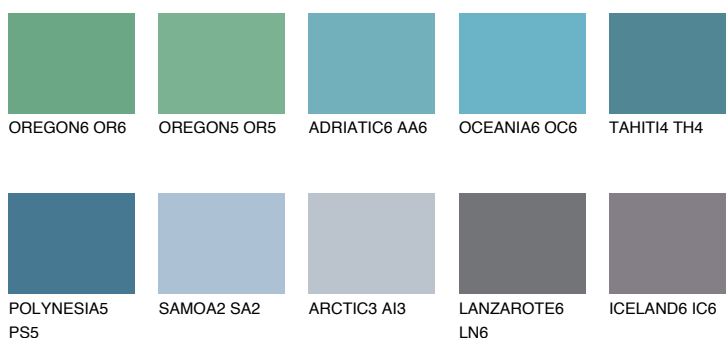

**PACIFIC6 PC6**☀ 35% **TSR 48%****Podudarna nijansa****COLOURS OF NATURE PALETA****INTENSE PALETA**

Za više informacija o malterima i bojama, idite na  
[www.ceresit.rs](http://www.ceresit.rs)