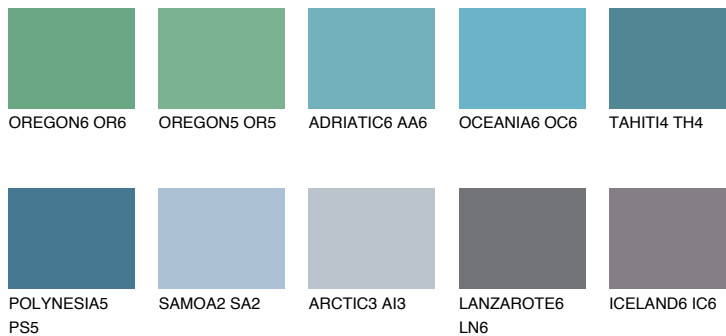

**PACIFIC6 PC6**☀ 35% **TSR 48%****Podudarna nijansa****COLOURS OF NATURE PALETA****INTENSE PALETA**

Za više informacija o malterima i bojama, idite na  
[www.ceresit.rs](http://www.ceresit.rs)