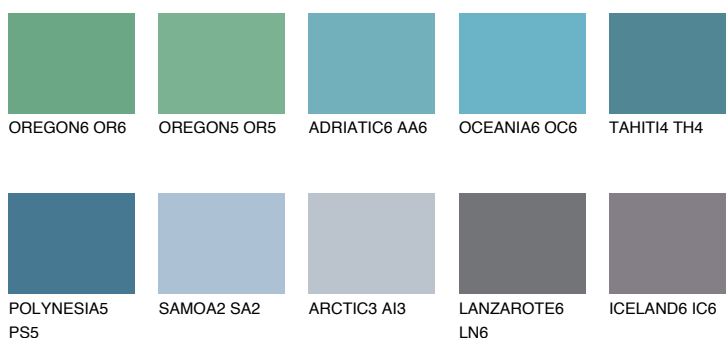

**PACIFIC6 PC6**☀ 35% **TSR 48%****Podudarna nijansa****COLOURS OF NATURE PALETA****INTENSE PALETA**

Za više informacija o malterima i bojama, idite na
www.ceresit.rs