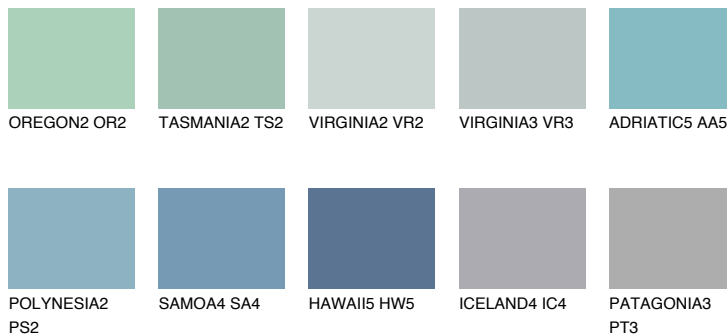

**ADRIATIC3 AA3**☀ 57% **TSR** 60%**Podudarna nijansa****COLOURS OF NATURE PALETA****INTENSE PALETA**

Za više informacija o malterima i bojama, idite na
www.ceresit.rs