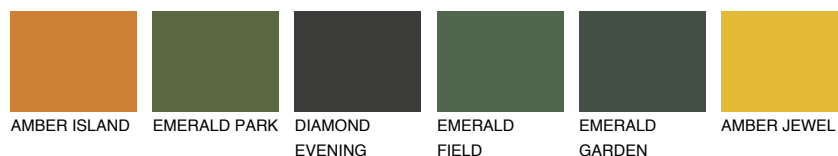

**CATALONIA4 CN4**42% **TSR** 48%**Podudarna nijansa****COLOURS OF NATURE PALETA****INTENSE PALETA**

Za više informacija o malterima i bojama, idite na
www.ceresit.rs

*Nijanse koje su prikazane odnose se na maltere i boje koje nudi Ceresit. Zbog upotrebe digitalnih tehnologija, predstavljene boje možda nisu reprezentativne kao originalne, pa se ne mogu u potpunosti smatrati pouzdanim. Preporučujemo da proverite autentične uzorke boja.