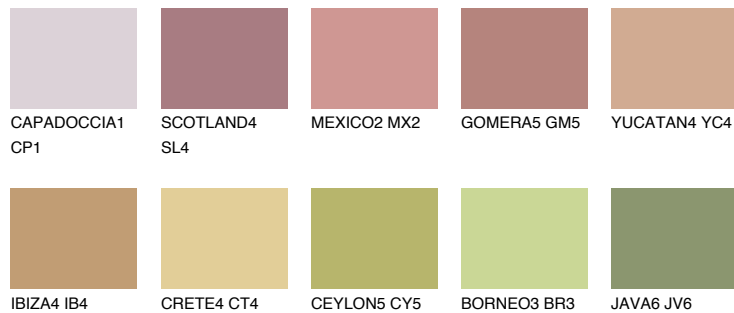

**CATALONIA4 CN4**42% **TSR** 48%**Podudarna nijansa****COLOURS OF NATURE PALETA****INTENSE PALETA**

Za više informacija o malterima i bojama, idite na
www.ceresit.rs

*Nijanse koje su prikazane odnose se na maltere i boje koje nudi Ceresit. Zbog upotrebe digitalnih tehnologija, predstavljene boje možda nisu reprezentativne kao originalne, pa se ne mogu u potpunosti smatrati pouzdanim. Preporučujemo da proverite autentične uzorke boja.