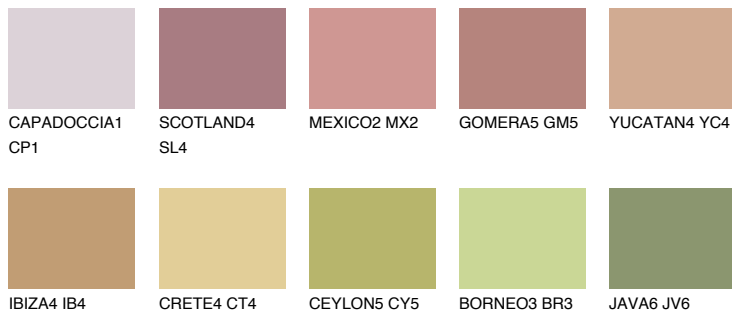

**CATALONIA4 CN4**42% **TSR** 48%**Podudarna nijansa****COLOURS OF NATURE PALETA****INTENSE PALETA**

Za više informacija o malterima i bojama, idite na
www.ceresit.rs

*Nijanse koje su prikazane odnose se na maltere i boje koje nudi Ceresit. Zbog upotrebe digitalnih tehnologija, predstavljene boje možda nisu reprezentativne kao originalne, pa se ne mogu u potpunosti smatrati pouzdanim. Preporučujemo da proverite autentične uzorke boja.