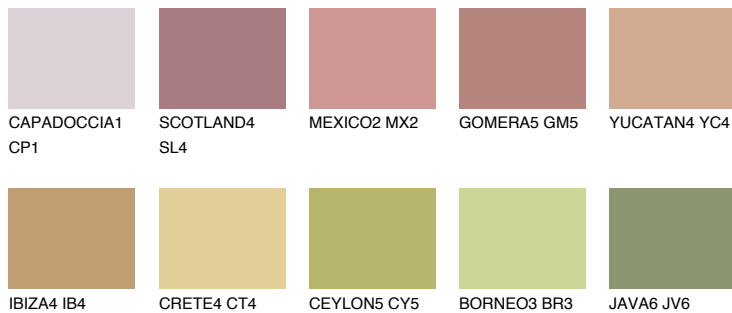


**CATALONIA4 CN4**42% **TSR** 48%**Podudarna nijansa****COLOURS OF NATURE PALETA****INTENSE PALETA**

Za više informacija o malterima i bojama, idite na
www.ceresit.rs

*Nijanse koje su prikazane odnose se na maltere i boje koje nudi Ceresit. Zbog upotrebe digitalnih tehnologija, predstavljene boje možda nisu reprezentativne kao originalne, pa se ne mogu u potpunosti smatrati pouzdanim. Preporučujemo da proverite autentične uzorke boja.