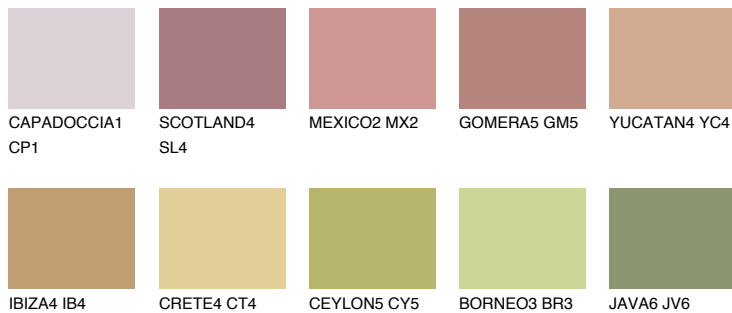


**CATALONIA4 CN4**42% **TSR** 48%**Podudarna nijansa****COLOURS OF NATURE PALETA****INTENSE PALETA**

Za više informacija o malterima i bojama, idite na  
[www.ceresit.rs](http://www.ceresit.rs)

\*Nijanse koje su prikazane odnose se na maltere i boje koje nudi Ceresit. Zbog upotrebe digitalnih tehnologija, predstavljene boje možda nisu reprezentativne kao originalne, pa se ne mogu u potpunosti smatrati pouzdanim. Preporučujemo da proverite autentične uzorke boja.