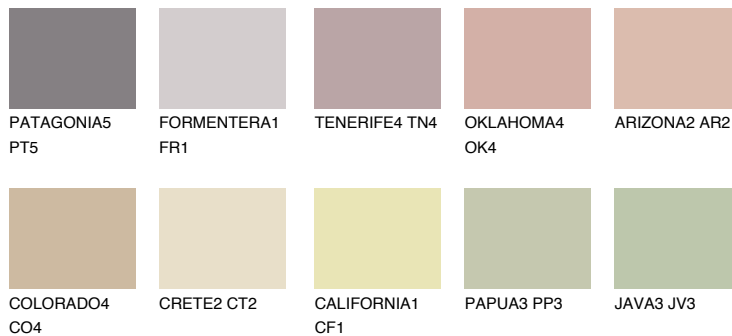


**CATALONIA3 CN3**48% **TSR** 48%**Podudarna nijansa****COLOURS OF NATURE PALETA****INTENSE PALETA**

Za više informacija o malterima i bojama, idite na  
[www.ceresit.rs](http://www.ceresit.rs)