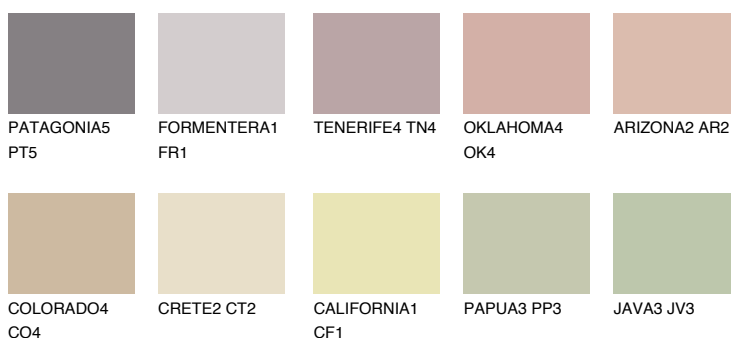

**CATALONIA3 CN3**48% **TSR** 48%**Podudarna nijansa****COLOURS OF NATURE PALETA****INTENSE PALETA**

Za više informacija o malterima i bojama, idite na
www.ceresit.rs