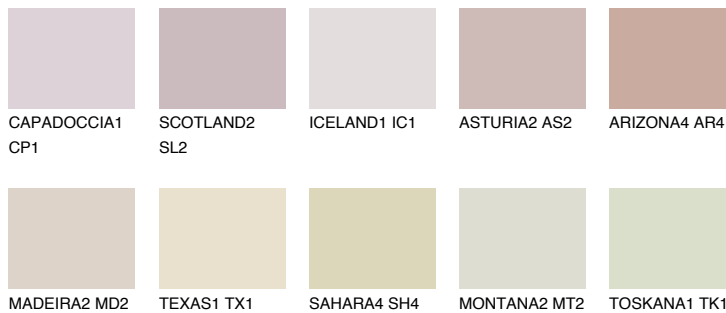

**CATALONIA2 CN2**59% **TSR** 55%**Podudarna nijansa****COLOURS OF NATURE PALETA****INTENSE PALETA**

Za više informacija o malterima i bojama, idite na  
[www.ceresit.rs](http://www.ceresit.rs)