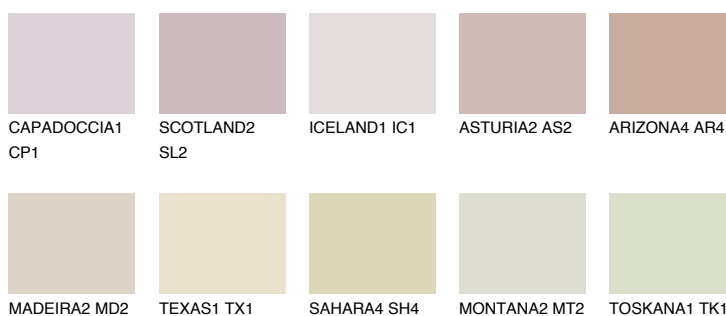

**CATALONIA2 CN2**59% **TSR** 55%**Podudarna nijansa****COLOURS OF NATURE PALETA****INTENSE PALETA**

Za više informacija o malterima i bojama, idite na
www.ceresit.rs