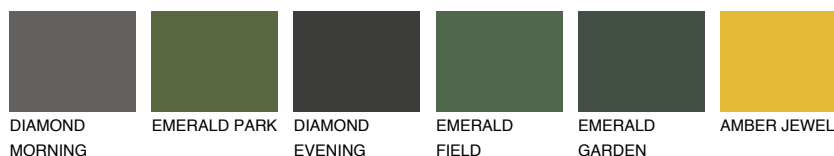

**CATALONIA2 CN2**59% **TSR** 55%**Podudarna nijansa****COLOURS OF NATURE PALETA****INTENSE PALETA**

Za više informacija o malterima i bojama, idite na  
[www.ceresit.rs](http://www.ceresit.rs)