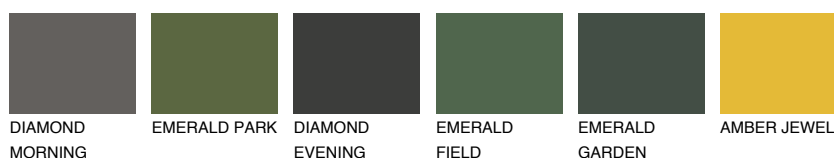

**CATALONIA2 CN2**59% **TSR** 55%**Podudarna nijansa****COLOURS OF NATURE PALETA****INTENSE PALETA**

Za više informacija o malterima i bojama, idite na
www.ceresit.rs