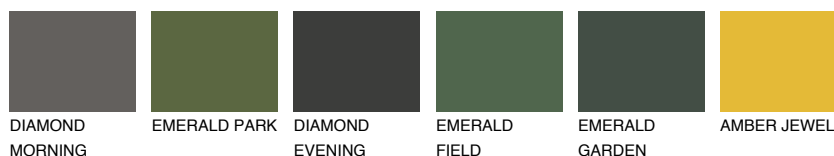

**CATALONIA2 CN2**● 59% **TSR** 55%**Podudarna nijansa****COLOURS OF NATURE PALETA****INTENSE PALETA**

Za više informacija o malterima i bojama, idite na
www.ceresit.rs

*Nijanse koje su prikazane odnose se na maltere i boje koje nudi Ceresit. Zbog upotrebe digitalnih tehnologija, predstavljene boje možda nisu reprezentativne kao originalne, pa se ne mogu u potpunosti smatrati pouzdanim. Preporučujemo da proverite autentične uzorke boja.