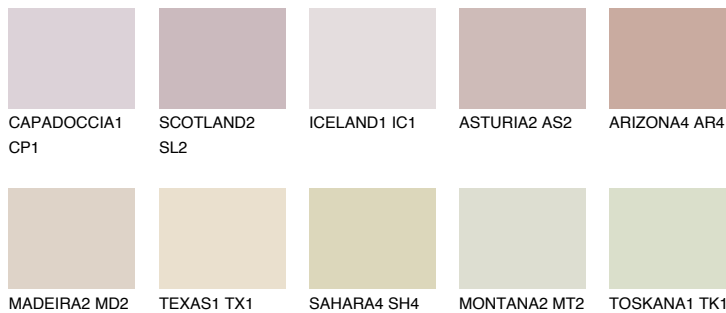


**CATALONIA2 CN2**59% **TSR** 55%**Podudarna nijansa****COLOURS OF NATURE PALETA****INTENSE PALETA**

Za više informacija o malterima i bojama, idite na  
[www.ceresit.rs](http://www.ceresit.rs)