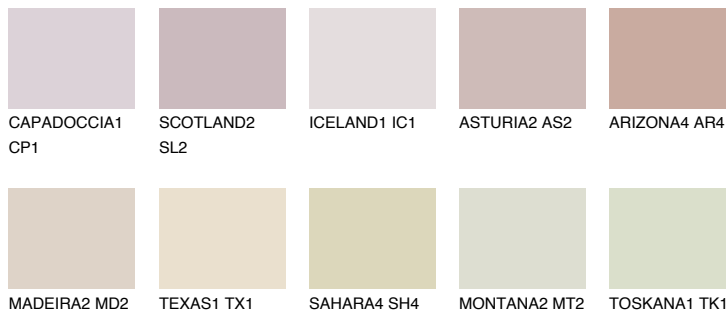

**CATALONIA2 CN2**● 59% **TSR** 55%**Podudarna nijansa****COLOURS OF NATURE PALETA****INTENSE PALETA**

Za više informacija o malterima i bojama, idite na
www.ceresit.rs

*Nijanse koje su prikazane odnose se na maltere i boje koje nudi Ceresit. Zbog upotrebe digitalnih tehnologija, predstavljene boje možda nisu reprezentativne kao originalne, pa se ne mogu u potpunosti smatrati pouzdanim. Preporučujemo da proverite autentične uzorke boja.