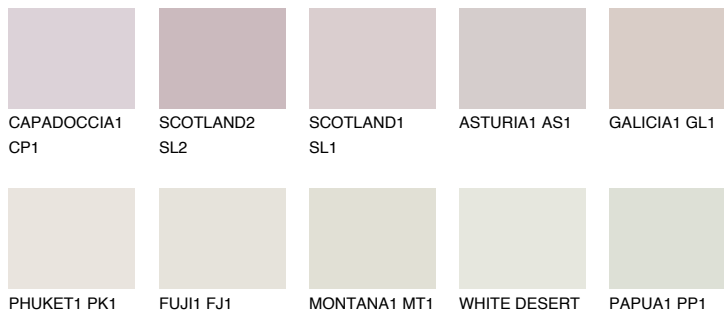

**CATALONIA1 CN1**70% **TSR** 67%**Podudarna nijansa****COLOURS OF NATURE PALETA****INTENSE PALETA**

Za više informacija o malterima i bojama, idite na
www.ceresit.rs

*Nijanse koje su prikazane odnose se na maltere i boje koje nudi Ceresit. Zbog upotrebe digitalnih tehnologija, predstavljene boje možda nisu reprezentativne kao originalne, pa se ne mogu u potpunosti smatrati pouzdanim. Preporučujemo da proverite autentične uzorke boja.