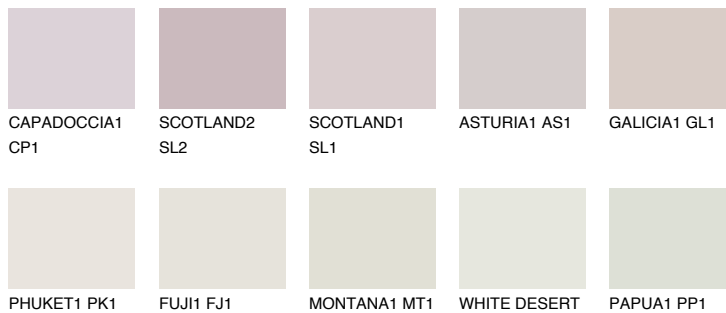

**CATALONIA1 CN1**70% **TSR** 67%**Podudarna nijansa****COLOURS OF NATURE PALETA****INTENSE PALETA**

Za više informacija o malterima i bojama, idite na  
[www.ceresit.rs](http://www.ceresit.rs)

\*Nijanse koje su prikazane odnose se na maltere i boje koje nudi Ceresit. Zbog upotrebe digitalnih tehnologija, predstavljene boje možda nisu reprezentativne kao originalne, pa se ne mogu u potpunosti smatrati pouzdanim. Preporučujemo da proverite autentične uzorke boja.