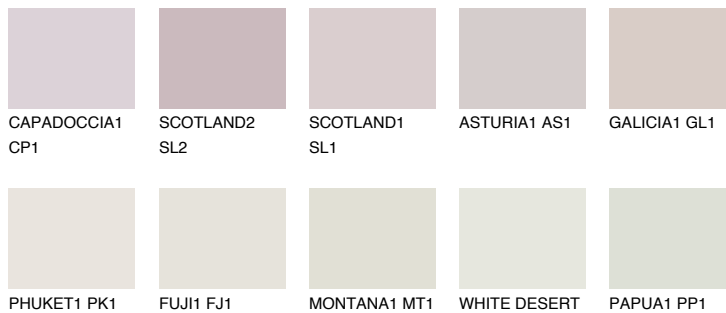

**CATALONIA1 CN1**70% **TSR** 67%**Podudarna nijansa****COLOURS OF NATURE PALETA****INTENSE PALETA**

Za više informacija o malterima i bojama, idite na
www.ceresit.rs

*Nijanse koje su prikazane odnose se na maltere i boje koje nudi Ceresit. Zbog upotrebe digitalnih tehnologija, predstavljene boje možda nisu reprezentativne kao originalne, pa se ne mogu u potpunosti smatrati pouzdanim. Preporučujemo da proverite autentične uzorke boja.