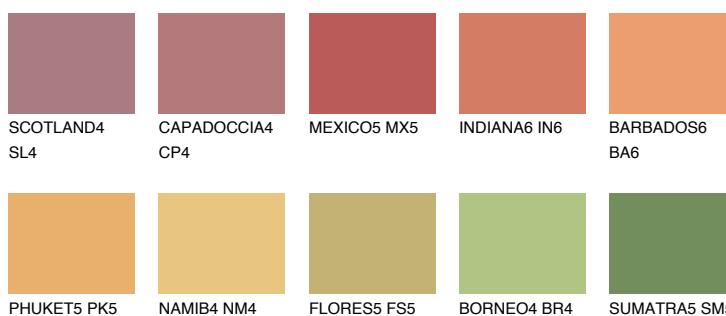

**ALGARVE6 AV6**☀️ 34% **TSR 47%****Podudarna nijansa****COLOURS OF NATURE PALETA****INTENSE PALETA**

Za više informacija o malterima i bojama, idite na
www.ceresit.rs