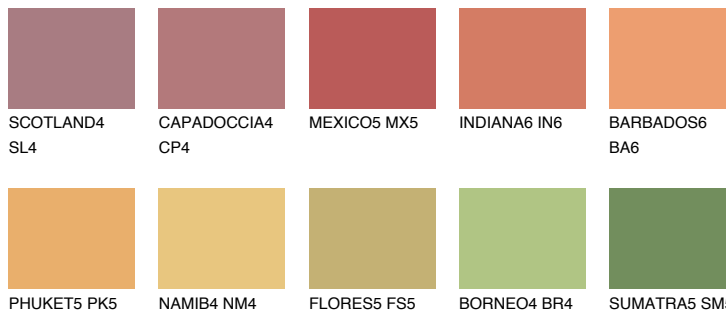

**ALGARVE6 AV6**☀️ 34%    **TSR 47%****Podudarna nijansa****COLOURS OF NATURE PALETA****INTENSE PALETA**

Za više informacija o malterima i bojama, idite na  
[www.ceresit.rs](http://www.ceresit.rs)