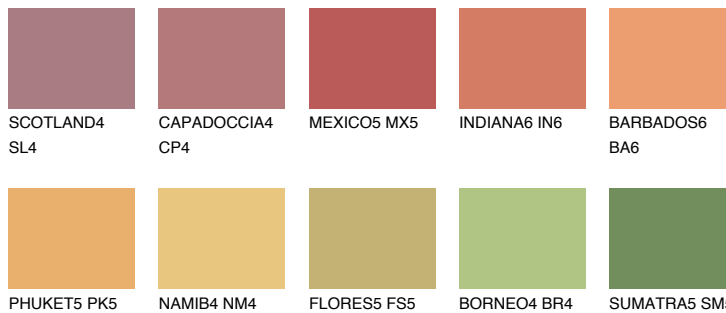

**ALGARVE6 AV6**☀️ 34%   **TSR 47%****Podudarna nijansa****COLOURS OF NATURE PALETA****INTENSE PALETA**

Za više informacija o malterima i bojama, idite na  
[www.ceresit.rs](http://www.ceresit.rs)