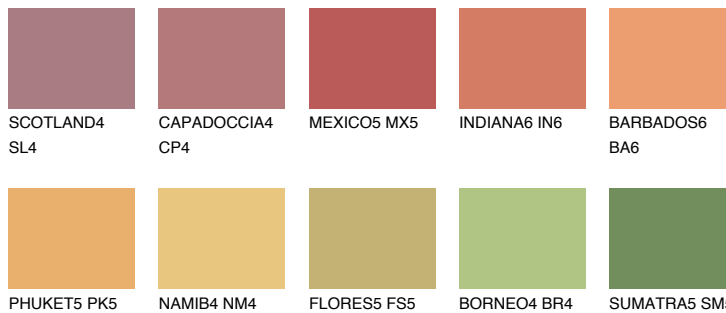

**ALGARVE6 AV6**☀️ 34% **TSR 47%****Podudarna nijansa****COLOURS OF NATURE PALETA****INTENSE PALETA**

Za više informacija o malterima i bojama, idite na
www.ceresit.rs