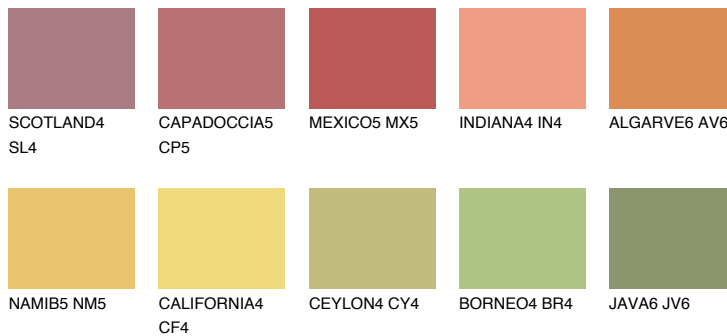

**ALGARVE5 AV5**☀️ 46%   **TSR** 54%**Podudarna nijansa****COLOURS OF NATURE PALETA****INTENSE PALETA**

Za više informacija o malterima i bojama, idite na  
[www.ceresit.rs](http://www.ceresit.rs)

\*Nijanse koje su prikazane odnose se na maltere i boje koje nudi Ceresit. Zbog upotrebe digitalnih tehnologija, predstavljene boje možda nisu reprezentativne kao originalne, pa se ne mogu u potpunosti smatrati pouzdanim. Preporučujemo da proverite autentične uzorke boja.