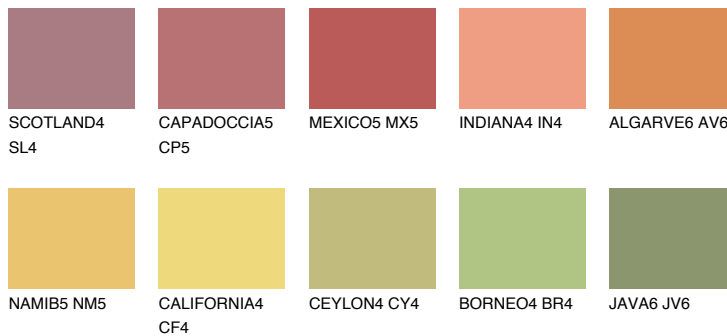

**ALGARVE5 AV5**☀️ 46% **TSR** 54%**Podudarna nijansa****COLOURS OF NATURE PALETA****INTENSE PALETA**

Za više informacija o malterima i bojama, idite na
www.ceresit.rs

*Nijanse koje su prikazane odnose se na maltere i boje koje nudi Ceresit. Zbog upotrebe digitalnih tehnologija, predstavljene boje možda nisu reprezentativne kao originalne, pa se ne mogu u potpunosti smatrati pouzdanim. Preporučujemo da proverite autentične uzorke boja.