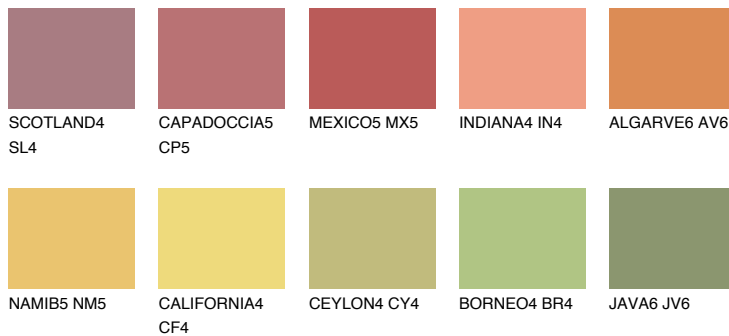

**ALGARVE5 AV5**☀️ 46% **TSR** 54%**Podudarna nijansa****COLOURS OF NATURE PALETA****INTENSE PALETA**

Za više informacija o malterima i bojama, idite na
www.ceresit.rs

*Nijanse koje su prikazane odnose se na maltere i boje koje nudi Ceresit. Zbog upotrebe digitalnih tehnologija, predstavljene boje možda nisu reprezentativne kao originalne, pa se ne mogu u potpunosti smatrati pouzdanim. Preporučujemo da proverite autentične uzorke boja.