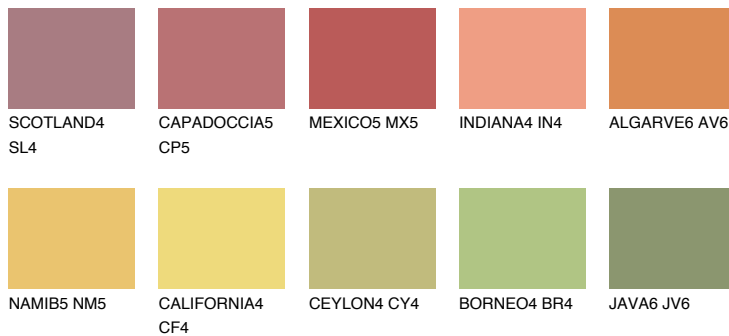

**ALGARVE5 AV5**☀ 46% **TSR** 54%**Podudarna nijansa****COLOURS OF NATURE PALETA****INTENSE PALETA**

Za više informacija o malterima i bojama, idite na  
[www.ceresit.rs](http://www.ceresit.rs)

\*Nijanse koje su prikazane odnose se na maltere i boje koje nudi Ceresit. Zbog upotrebe digitalnih tehnologija, predstavljene boje možda nisu reprezentativne kao originalne, pa se ne mogu u potpunosti smatrati pouzdanim. Preporučujemo da proverite autentične uzorke boja.