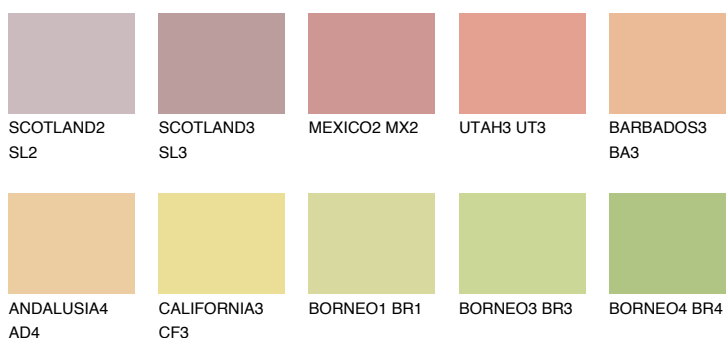

**ALGARVE4 AV4**56% **TSR** 59%**Podudarna nijansa****COLOURS OF NATURE PALETA****INTENSE PALETA**

Za više informacija o malterima i bojama, idite na
www.ceresit.rs