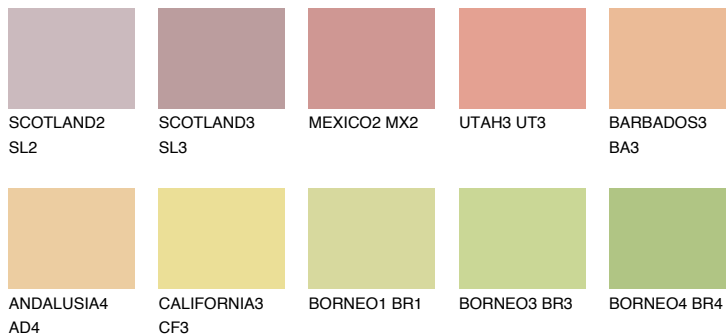


**ALGARVE4 AV4**56% **TSR** 59%**Podudarna nijansa****COLOURS OF NATURE PALETA****INTENSE PALETA**

Za više informacija o malterima i bojama, idite na
www.ceresit.rs

*Nijanse koje su prikazane odnose se na maltere i boje koje nudi Ceresit. Zbog upotrebe digitalnih tehnologija, predstavljene boje možda nisu reprezentativne kao originalne, pa se ne mogu u potpunosti smatrati pouzdanim. Preporučujemo da proverite autentične uzorke boja.