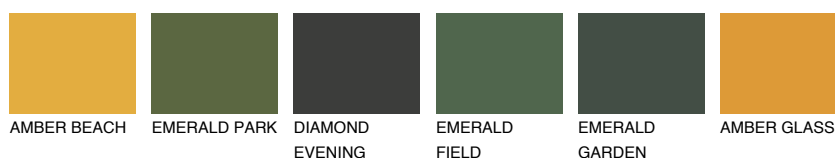

**ALGARVE4 AV4**56% **TSR** 59%**Podudarna nijansa****COLOURS OF NATURE PALETA****INTENSE PALETA**

Za više informacija o malterima i bojama, idite na
www.ceresit.rs