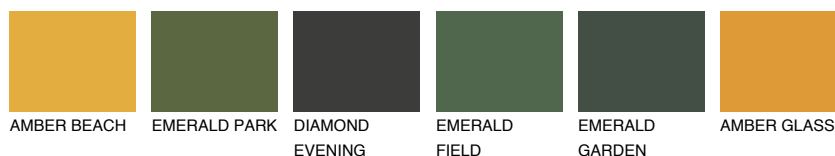

**ALGARVE4 AV4**56% **TSR** 59%**Podudarna nijansa****COLOURS OF NATURE PALETA****INTENSE PALETA**

Za više informacija o malterima i bojama, idite na
www.ceresit.rs

*Nijanse koje su prikazane odnose se na maltere i boje koje nudi Ceresit. Zbog upotrebe digitalnih tehnologija, predstavljene boje možda nisu reprezentativne kao originalne, pa se ne mogu u potpunosti smatrati pouzdanim. Preporučujemo da proverite autentične uzorke boja.