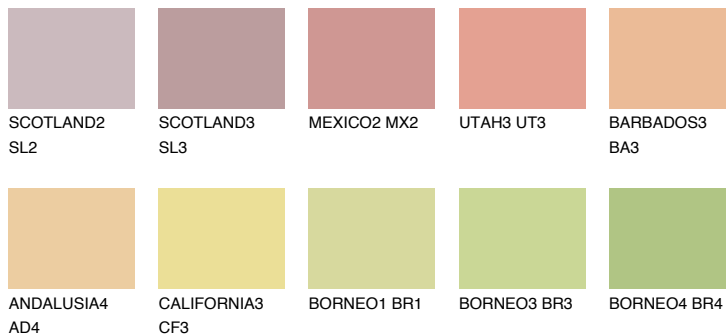

**ALGARVE4 AV4**56% **TSR** 59%**Podudarna nijansa****COLOURS OF NATURE PALETA****INTENSE PALETA**

Za više informacija o malterima i bojama, idite na
www.ceresit.rs

*Nijanse koje su prikazane odnose se na maltere i boje koje nudi Ceresit. Zbog upotrebe digitalnih tehnologija, predstavljene boje možda nisu reprezentativne kao originalne, pa se ne mogu u potpunosti smatrati pouzdanim. Preporučujemo da proverite autentične uzorke boja.