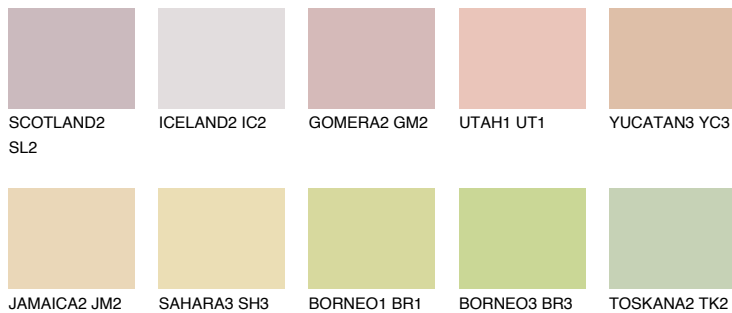


**ALGARVE3 AV3**64% **TSR** 60%**Podudarna nijansa****COLOURS OF NATURE PALETA****INTENSE PALETA**

Za više informacija o malterima i bojama, idite na
www.ceresit.rs