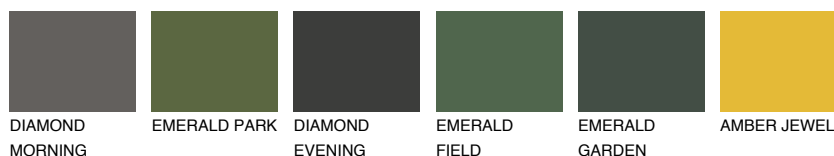

**ALGARVE2 AV2**70% **TSR** 69%**Podudarna nijansa****COLOURS OF NATURE PALETA****INTENSE PALETA**

Za više informacija o malterima i bojama, idite na  
[www.ceresit.rs](http://www.ceresit.rs)

\*Nijanse koje su prikazane odnose se na maltere i boje koje nudi Ceresit. Zbog upotrebe digitalnih tehnologija, predstavljene boje možda nisu reprezentativne kao originalne, pa se ne mogu u potpunosti smatrati pouzdanim. Preporučujemo da proverite autentične uzorke boja.