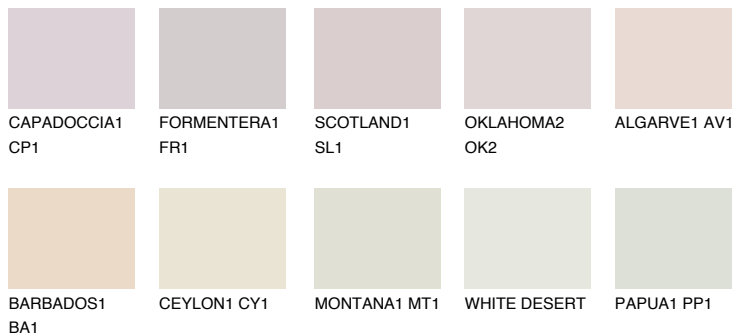

**ALGARVE2 AV2**70% **TSR** 69%**Podudarna nijansa****COLOURS OF NATURE PALETA****INTENSE PALETA**

Za više informacija o malterima i bojama, idite na  
[www.ceresit.rs](http://www.ceresit.rs)

\*Nijanse koje su prikazane odnose se na maltere i boje koje nudi Ceresit. Zbog upotrebe digitalnih tehnologija, predstavljene boje možda nisu reprezentativne kao originalne, pa se ne mogu u potpunosti smatrati pouzdanim. Preporučujemo da proverite autentične uzorke boja.