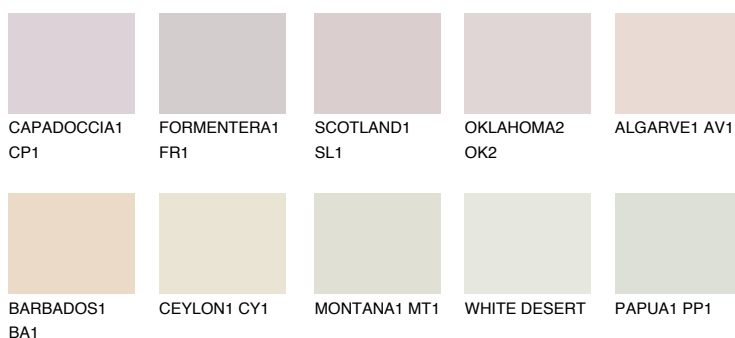


**ALGARVE2 AV2**70% **TSR** 69%**Podudarna nijansa****COLOURS OF NATURE PALETA****INTENSE PALETA**

Za više informacija o malterima i bojama, idite na  
[www.ceresit.rs](http://www.ceresit.rs)