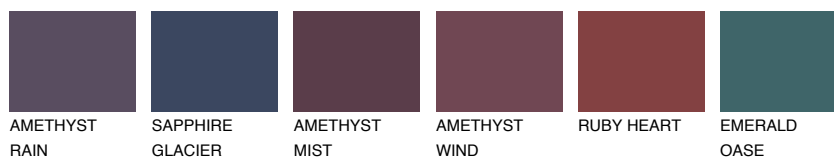

**PACIFIC5 PC5**☀ 44% **TSR** 54%**Podudarna nijansa****COLOURS OF NATURE PALETA****INTENSE PALETA**

Za više informacija o malterima i bojama, idite na
www.ceresit.rs