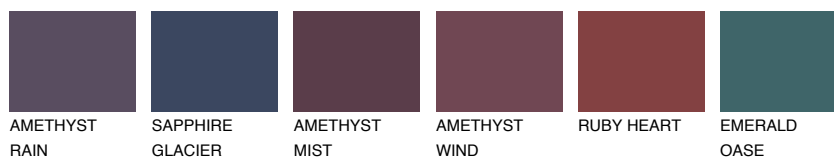

**PACIFIC5 PC5**☀ 44%   **TSR** 54%**Podudarna nijansa****COLOURS OF NATURE PALETA****INTENSE PALETA**

Za više informacija o malterima i bojama, idite na  
[www.ceresit.rs](http://www.ceresit.rs)