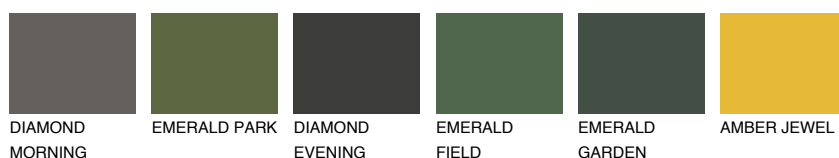

**ALGARVE1 AV1**73% **TSR** 66%**Podudarna nijansa****COLOURS OF NATURE PALETA****INTENSE PALETA**

Za više informacija o malterima i bojama, idite na  
[www.ceresit.rs](http://www.ceresit.rs)

\*Nijanse koje su prikazane odnose se na maltere i boje koje nudi Ceresit. Zbog upotrebe digitalnih tehnologija, predstavljene boje možda nisu reprezentativne kao originalne, pa se ne mogu u potpunosti smatrati pouzdanim. Preporučujemo da proverite autentične uzorke boja.