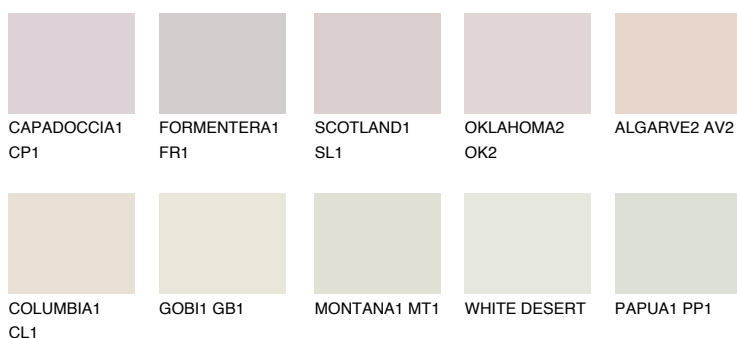

**ALGARVE1 AV1**73% **TSR** 66%**Podudarna nijansa****COLOURS OF NATURE PALETA****INTENSE PALETA**

Za više informacija o malterima i bojama, idite na  
[www.ceresit.rs](http://www.ceresit.rs)

\*Nijanse koje su prikazane odnose se na maltere i boje koje nudi Ceresit. Zbog upotrebe digitalnih tehnologija, predstavljene boje možda nisu reprezentativne kao originalne, pa se ne mogu u potpunosti smatrati pouzdanim. Preporučujemo da proverite autentične uzorke boja.