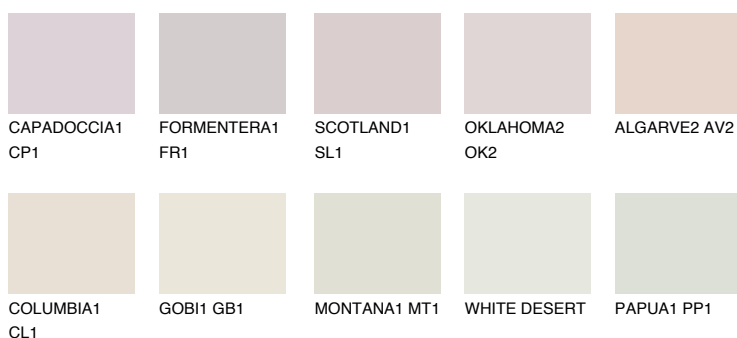


**ALGARVE1 AV1**73% **TSR** 66%**Podudarna nijansa****COLOURS OF NATURE PALETA****INTENSE PALETA**

Za više informacija o malterima i bojama, idite na
www.ceresit.rs

*Nijanse koje su prikazane odnose se na maltere i boje koje nudi Ceresit. Zbog upotrebe digitalnih tehnologija, predstavljene boje možda nisu reprezentativne kao originalne, pa se ne mogu u potpunosti smatrati pouzdanim. Preporučujemo da proverite autentične uzorke boja.