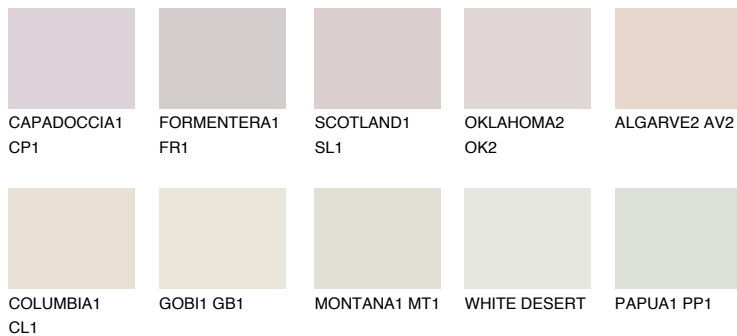

**ALGARVE1 AV1**73% **TSR** 66%**Podudarna nijansa****COLOURS OF NATURE PALETA****INTENSE PALETA**

Za više informacija o malterima i bojama, idite na
www.ceresit.rs

*Nijanse koje su prikazane odnose se na maltere i boje koje nudi Ceresit. Zbog upotrebe digitalnih tehnologija, predstavljene boje možda nisu reprezentativne kao originalne, pa se ne mogu u potpunosti smatrati pouzdanim. Preporučujemo da proverite autentične uzorke boja.