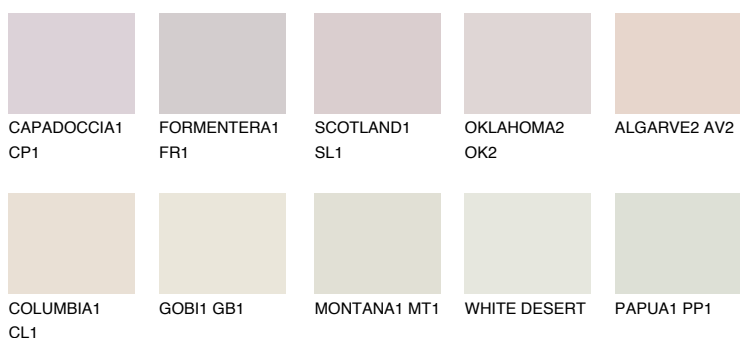

**ALGARVE1 AV1**73% **TSR** 66%**Podudarna nijansa****COLOURS OF NATURE PALETA****INTENSE PALETA**

Za više informacija o malterima i bojama, idite na
www.ceresit.rs

*Nijanse koje su prikazane odnose se na maltere i boje koje nudi Ceresit. Zbog upotrebe digitalnih tehnologija, predstavljene boje možda nisu reprezentativne kao originalne, pa se ne mogu u potpunosti smatrati pouzdanim. Preporučujemo da proverite autentične uzorke boja.