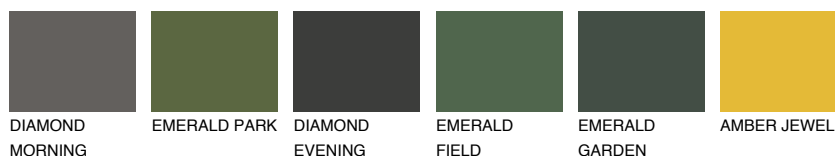

**ALGARVE1 AV1**73% **TSR** 66%**Podudarna nijansa****COLOURS OF NATURE PALETA****INTENSE PALETA**

Za više informacija o malterima i bojama, idite na
www.ceresit.rs

*Nijanse koje su prikazane odnose se na maltere i boje koje nudi Ceresit. Zbog upotrebe digitalnih tehnologija, predstavljene boje možda nisu reprezentativne kao originalne, pa se ne mogu u potpunosti smatrati pouzdanim. Preporučujemo da proverite autentične uzorke boja.