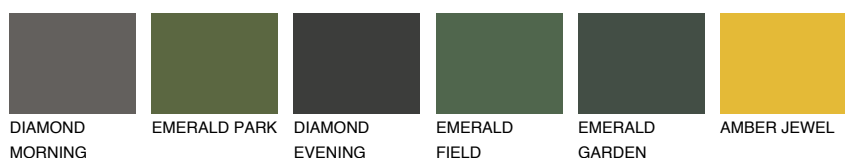

**ALGARVE1 AV1**73% **TSR** 66%**Podudarna nijansa****COLOURS OF NATURE PALETA****INTENSE PALETA**

Za više informacija o malterima i bojama, idite na
www.ceresit.rs

*Nijanse koje su prikazane odnose se na maltere i boje koje nudi Ceresit. Zbog upotrebe digitalnih tehnologija, predstavljene boje možda nisu reprezentativne kao originalne, pa se ne mogu u potpunosti smatrati pouzdanim. Preporučujemo da proverite autentične uzorke boja.