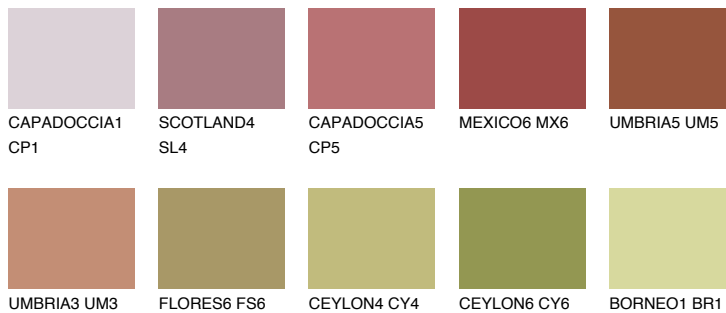


**UMBRIA6 UM6**☀ 11% **TSR 16%****Podudarna nijansa****COLOURS OF NATURE PALETA****INTENSE PALETA**

Za više informacija o malterima i bojama, idite na
www.ceresit.rs

*Nijanse koje su prikazane odnose se na maltere i boje koje nudi Ceresit. Zbog upotrebe digitalnih tehnologija, predstavljene boje možda nisu reprezentativne kao originalne, pa se ne mogu u potpunosti smatrati pouzdanim. Preporučujemo da proverite autentične uzorke boja.