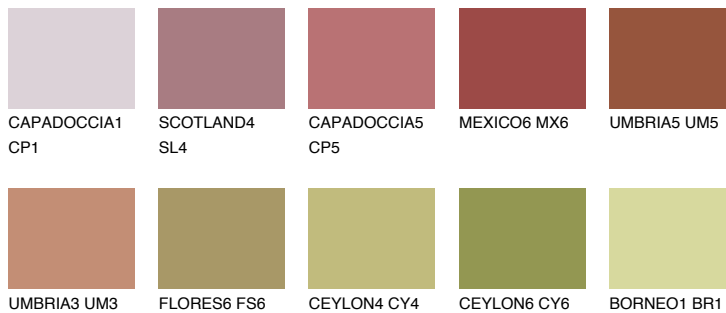

**UMBRIA6 UM6**☀ 11% **TSR 16%****Podudarna nijansa****COLOURS OF NATURE PALETA****INTENSE PALETA**

Za više informacija o malterima i bojama, idite na
www.ceresit.rs

*Nijanse koje su prikazane odnose se na maltere i boje koje nudi Ceresit. Zbog upotrebe digitalnih tehnologija, predstavljene boje možda nisu reprezentativne kao originalne, pa se ne mogu u potpunosti smatrati pouzdanim. Preporučujemo da proverite autentične uzorke boja.