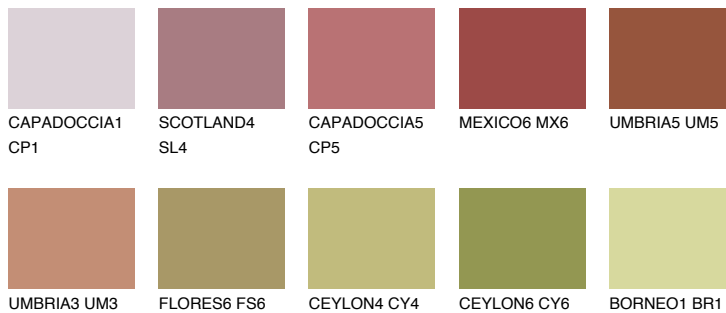


**UMBRIA6 UM6**☀️ 11% **TSR 16%****Podudarna nijansa****COLOURS OF NATURE PALETA****INTENSE PALETA**

Za više informacija o malterima i bojama, idite na
www.ceresit.rs

*Nijanse koje su prikazane odnose se na maltere i boje koje nudi Ceresit. Zbog upotrebe digitalnih tehnologija, predstavljene boje možda nisu reprezentativne kao originalne, pa se ne mogu u potpunosti smatrati pouzdanim. Preporučujemo da proverite autentične uzorke boja.