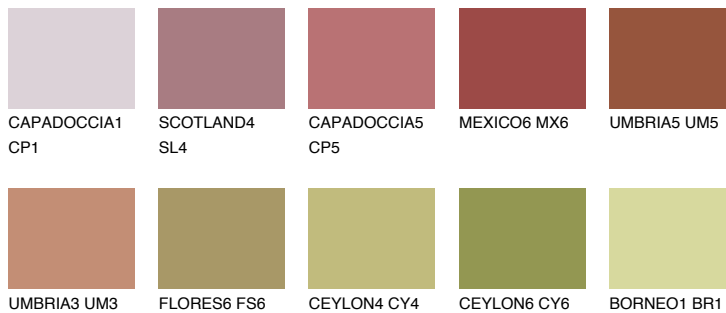


**UMBRIA6 UM6**☀ 11%   **TSR 16%****Podudarna nijansa****COLOURS OF NATURE PALETA****INTENSE PALETA**

Za više informacija o malterima i bojama, idite na  
[www.ceresit.rs](http://www.ceresit.rs)

\*Nijanse koje su prikazane odnose se na maltere i boje koje nudi Ceresit. Zbog upotrebe digitalnih tehnologija, predstavljene boje možda nisu reprezentativne kao originalne, pa se ne mogu u potpunosti smatrati pouzdanim. Preporučujemo da proverite autentične uzorke boja.