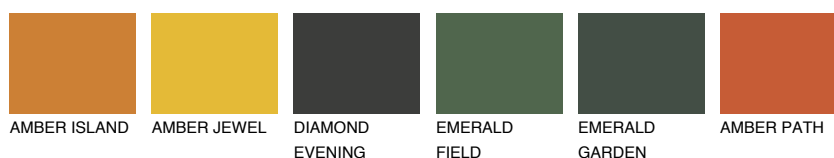

**UMBRIA5 UM5**☀️ 13% **TSR 25%****Podudarna nijansa****COLOURS OF NATURE PALETA****INTENSE PALETA**

Za više informacija o malterima i bojama, idite na
www.ceresit.rs

*Nijanse koje su prikazane odnose se na maltere i boje koje nudi Ceresit. Zbog upotrebe digitalnih tehnologija, predstavljene boje možda nisu reprezentativne kao originalne, pa se ne mogu u potpunosti smatrati pouzdanim. Preporučujemo da proverite autentične uzorke boja.