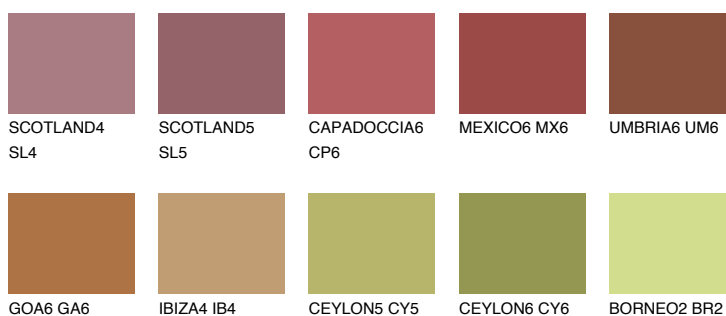

UMBRIA5 UM5

☀️ 13%   **TSR 25%**

Podudarna nijansa

COLOURS OF NATURE PALETA

INTENSE PALETA

Za više informacija o malterima i bojama, idite na
www.ceresit.rs

*Nijanse koje su prikazane odnose se na maltere i boje koje nudi Ceresit. Zbog upotrebe digitalnih tehnologija, predstavljene boje možda nisu reprezentativne kao originalne, pa se ne mogu u potpunosti smatrati pouzdanim. Preporučujemo da proverite autentične uzorke boja.