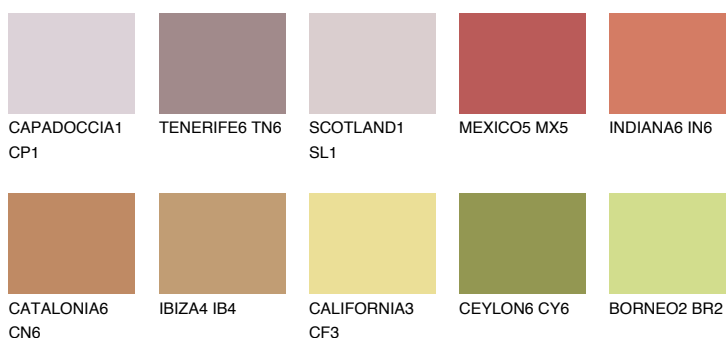

## UMBRIA4 UM4

☀ 22%    **TSR 42%**

#### COLOURS OF NATURE PALETA