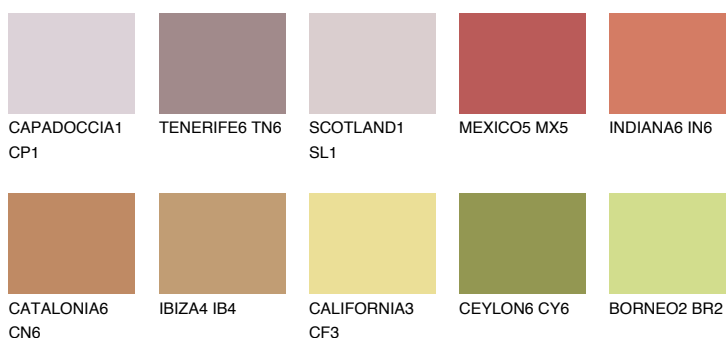

UMBRIA4 UM4

☀ 22% **TSR 42%**

Podudarna nijansa

COLOURS OF NATURE PALETA

INTENSE PALETA

Za više informacija o malterima i bojama, idite na
www.ceresit.rs