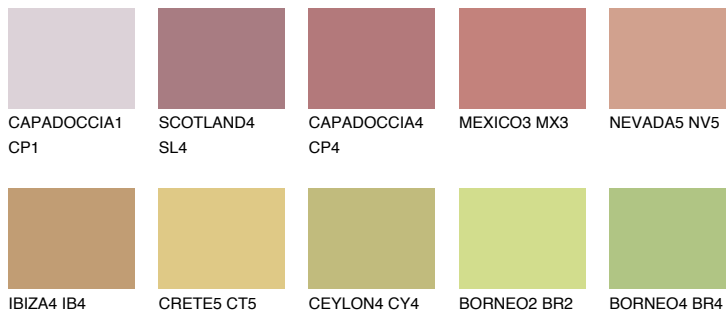

**UMBRIA3 UM3**☀ 32%   **TSR** 42%**Podudarna nijansa****COLOURS OF NATURE PALETA****INTENSE PALETA**

Za više informacija o malterima i bojama, idite na  
[www.ceresit.rs](http://www.ceresit.rs)

\*Nijanse koje su prikazane odnose se na maltere i boje koje nudi Ceresit. Zbog upotrebe digitalnih tehnologija, predstavljene boje možda nisu reprezentativne kao originalne, pa se ne mogu u potpunosti smatrati pouzdanim. Preporučujemo da proverite autentične uzorke boja.