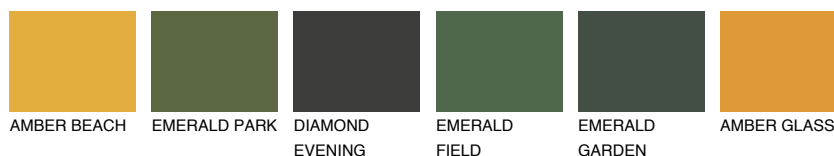

**UMBRIA3 UM3**☀ 32%   **TSR** 42%**Podudarna nijansa****COLOURS OF NATURE PALETA****INTENSE PALETA**

Za više informacija o malterima i bojama, idite na  
[www.ceresit.rs](http://www.ceresit.rs)

\*Nijanse koje su prikazane odnose se na maltere i boje koje nudi Ceresit. Zbog upotrebe digitalnih tehnologija, predstavljene boje možda nisu reprezentativne kao originalne, pa se ne mogu u potpunosti smatrati pouzdanim. Preporučujemo da proverite autentične uzorke boja.