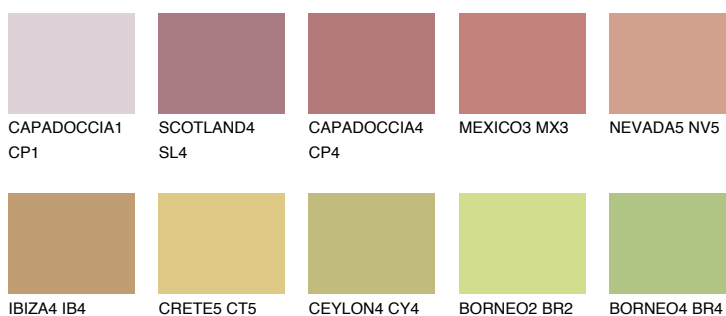

**UMBRIA3 UM3**☀ 32% **TSR** 42%**Podudarna nijansa****COLOURS OF NATURE PALETA****INTENSE PALETA**

Za više informacija o malterima i bojama, idite na
www.ceresit.rs

*Nijanse koje su prikazane odnose se na maltere i boje koje nudi Ceresit. Zbog upotrebe digitalnih tehnologija, predstavljene boje možda nisu reprezentativne kao originalne, pa se ne mogu u potpunosti smatrati pouzdanim. Preporučujemo da proverite autentične uzorke boja.