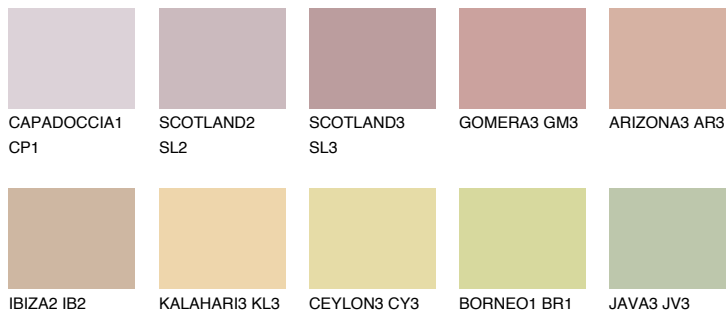


**UMBRIA2 UM2**☀ 48% **TSR 58%****Podudarna nijansa****COLOURS OF NATURE PALETA****INTENSE PALETA**

Za više informacija o malterima i bojama, idite na
www.ceresit.rs

*Nijanse koje su prikazane odnose se na maltere i boje koje nudi Ceresit. Zbog upotrebe digitalnih tehnologija, predstavljene boje možda nisu reprezentativne kao originalne, pa se ne mogu u potpunosti smatrati pouzdanim. Preporučujemo da proverite autentične uzorke boja.