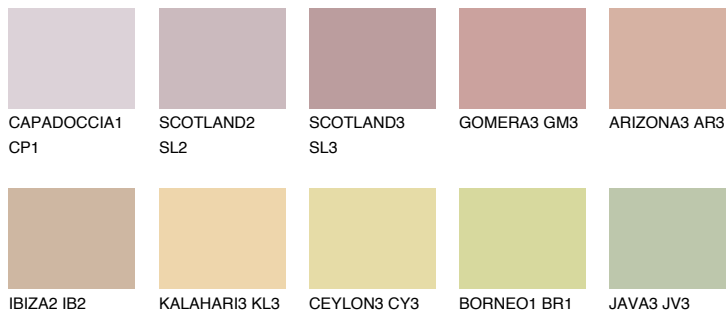


**UMBRIA2 UM2**☀️ 48% **TSR 58%****Podudarna nijansa****COLOURS OF NATURE PALETA****INTENSE PALETA**

Za više informacija o malterima i bojama, idite na
www.ceresit.rs

*Nijanse koje su prikazane odnose se na maltere i boje koje nudi Ceresit. Zbog upotrebe digitalnih tehnologija, predstavljene boje možda nisu reprezentativne kao originalne, pa se ne mogu u potpunosti smatrati pouzdanim. Preporučujemo da proverite autentične uzorke boja.