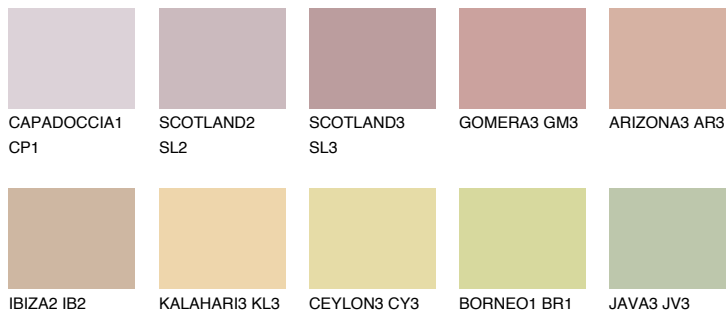


**UMBRIA2 UM2**☀ 48% **TSR** 58%**Podudarna nijansa****COLOURS OF NATURE PALETA****INTENSE PALETA**

Za više informacija o malterima i bojama, idite na
www.ceresit.rs

*Nijanse koje su prikazane odnose se na maltere i boje koje nudi Ceresit. Zbog upotrebe digitalnih tehnologija, predstavljene boje možda nisu reprezentativne kao originalne, pa se ne mogu u potpunosti smatrati pouzdanim. Preporučujemo da proverite autentične uzorke boja.