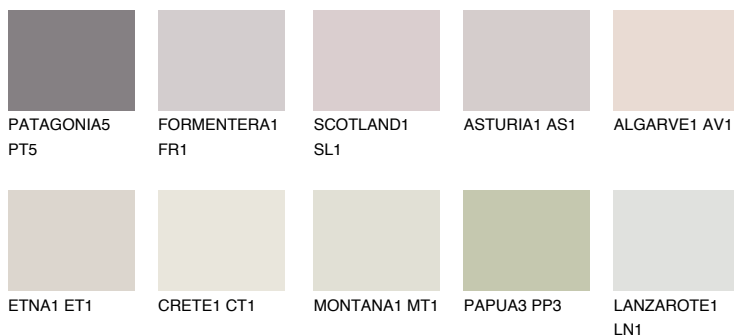


**UMBRIA1 UM1**69% **TSR** 71%**Podudarna nijansa****COLOURS OF NATURE PALETA****INTENSE PALETA**

Za više informacija o malterima i bojama, idite na
www.ceresit.rs