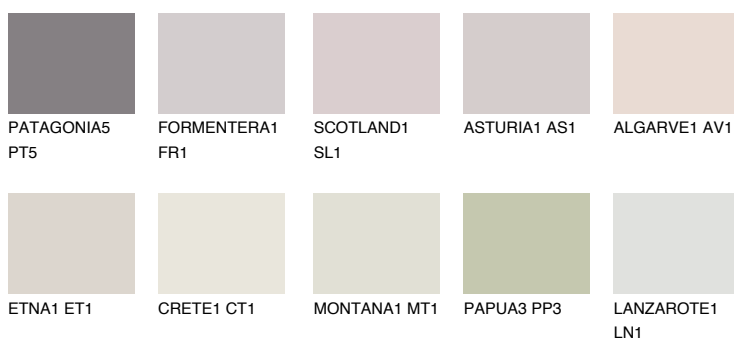


**UMBRIA1 UM1**69% **TSR** 71%**Podudarna nijansa****COLOURS OF NATURE PALETA****INTENSE PALETA**

Za više informacija o malterima i bojama, idite na
www.ceresit.rs