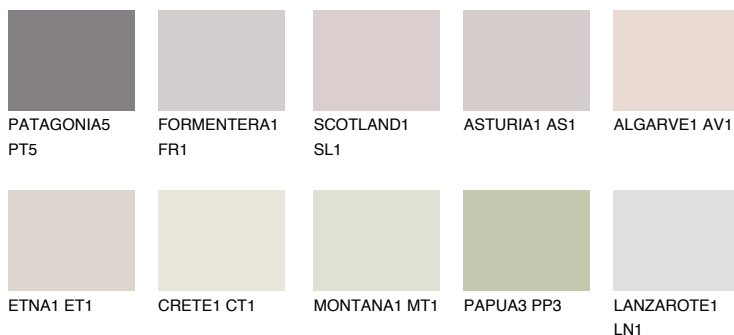


**UMBRIA1 UM1**69% **TSR** 71%**Podudarna nijansa****COLOURS OF NATURE PALETA****INTENSE PALETA**

Za više informacija o malterima i bojama, idite na  
[www.ceresit.rs](http://www.ceresit.rs)