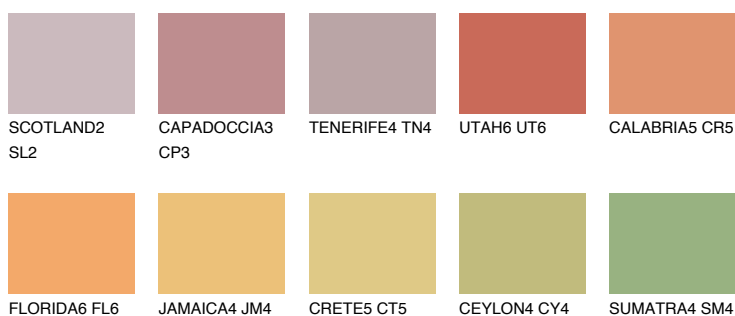

**CALABRIA6 CR6**33% **TSR** 50%**Podudarna nijansa****COLOURS OF NATURE PALETA****INTENSE PALETA**

Za više informacija o malterima i bojama, idite na
www.ceresit.rs