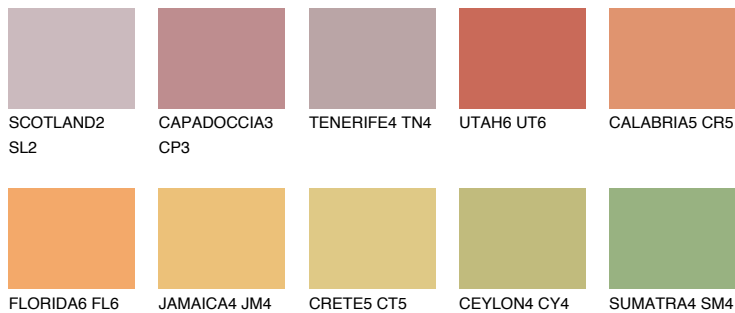

**CALABRIA6 CR6**☀ 33% **TSR 50%****Podudarna nijansa****COLOURS OF NATURE PALETA****INTENSE PALETA**

Za više informacija o malterima i bojama, idite na  
[www.ceresit.rs](http://www.ceresit.rs)