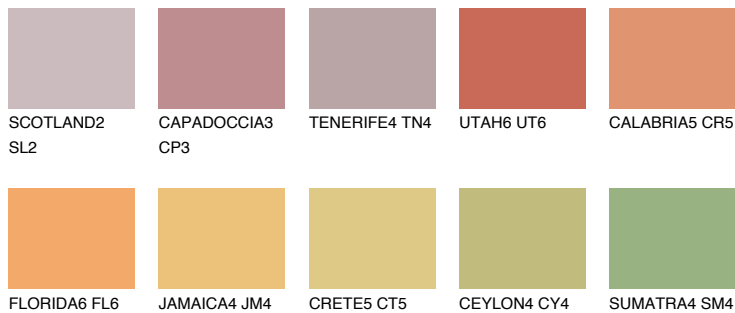

**CALABRIA6 CR6**☀ 33% **TSR** 50%**Podudarna nijansa****COLOURS OF NATURE PALETA****INTENSE PALETA**

Za više informacija o malterima i bojama, idite na
www.ceresit.rs

*Nijanse koje su prikazane odnose se na maltere i boje koje nudi Ceresit. Zbog upotrebe digitalnih tehnologija, predstavljene boje možda nisu reprezentativne kao originalne, pa se ne mogu u potpunosti smatrati pouzdanim. Preporučujemo da proverite autentične uzorke boja.