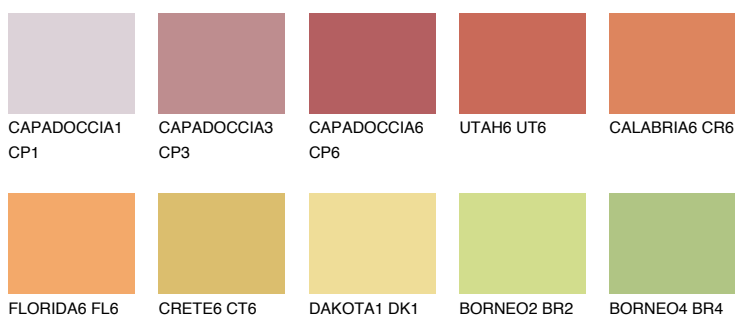

**CALABRIA5 CR5**38% **TSR** 51%**Podudarna nijansa****COLOURS OF NATURE PALETA****INTENSE PALETA**

Za više informacija o malterima i bojama, idite na
www.ceresit.rs

*Nijanse koje su prikazane odnose se na maltere i boje koje nudi Ceresit. Zbog upotrebe digitalnih tehnologija, predstavljene boje možda nisu reprezentativne kao originalne, pa se ne mogu u potpunosti smatrati pouzdanim. Preporučujemo da proverite autentične uzorke boja.