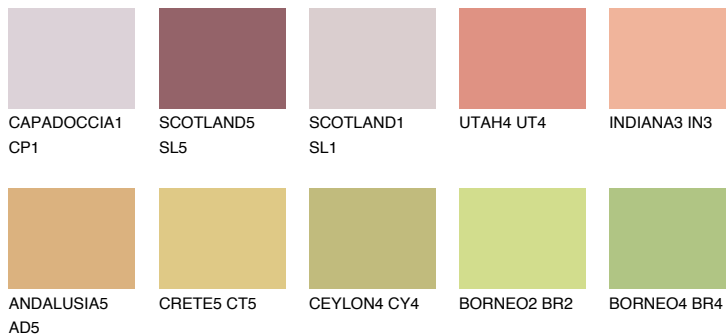

**CALABRIA4 CR4**☀ 44% **TSR** 58%**Podudarna nijansa****COLOURS OF NATURE PALETA****INTENSE PALETA**

Za više informacija o malterima i bojama, idite na
www.ceresit.rs

*Nijanse koje su prikazane odnose se na maltere i boje koje nudi Ceresit. Zbog upotrebe digitalnih tehnologija, predstavljene boje možda nisu reprezentativne kao originalne, pa se ne mogu u potpunosti smatrati pouzdanim. Preporučujemo da proverite autentične uzorke boja.