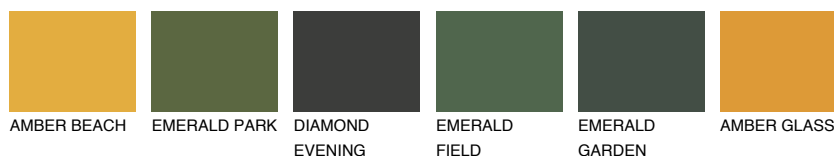

**CALABRIA4 CR4**☀ 44% **TSR** 58%**Podudarna nijansa****COLOURS OF NATURE PALETA****INTENSE PALETA**

Za više informacija o malterima i bojama, idite na  
[www.ceresit.rs](http://www.ceresit.rs)

\*Nijanse koje su prikazane odnose se na maltere i boje koje nudi Ceresit. Zbog upotrebe digitalnih tehnologija, predstavljene boje možda nisu reprezentativne kao originalne, pa se ne mogu u potpunosti smatrati pouzdanim. Preporučujemo da proverite autentične uzorke boja.