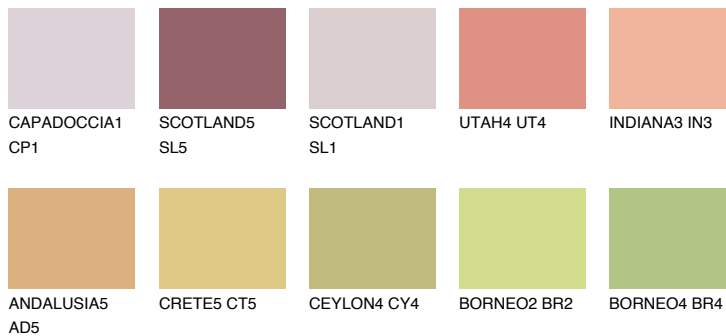

**CALABRIA4 CR4**☀ 44% **TSR** 58%**Podudarna nijansa****COLOURS OF NATURE PALETA****INTENSE PALETA**

Za više informacija o malterima i bojama, idite na  
[www.ceresit.rs](http://www.ceresit.rs)

\*Nijanse koje su prikazane odnose se na maltere i boje koje nudi Ceresit. Zbog upotrebe digitalnih tehnologija, predstavljene boje možda nisu reprezentativne kao originalne, pa se ne mogu u potpunosti smatrati pouzdanim. Preporučujemo da proverite autentične uzorke boja.