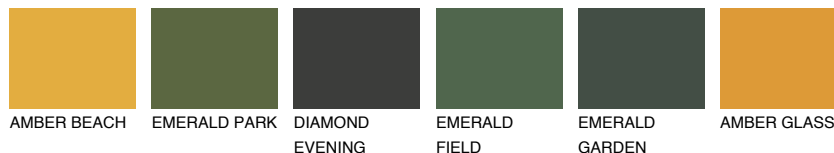

**CALABRIA4 CR4**☀ 44% **TSR** 58%**Podudarna nijansa****COLOURS OF NATURE PALETA****INTENSE PALETA**

Za više informacija o malterima i bojama, idite na
www.ceresit.rs

*Nijanse koje su prikazane odnose se na maltere i boje koje nudi Ceresit. Zbog upotrebe digitalnih tehnologija, predstavljene boje možda nisu reprezentativne kao originalne, pa se ne mogu u potpunosti smatrati pouzdanim. Preporučujemo da proverite autentične uzorke boja.