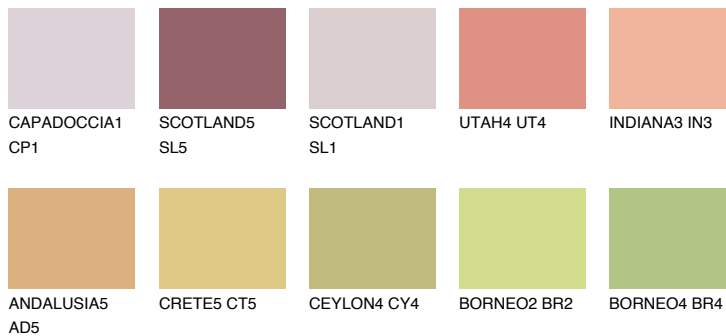


**CALABRIA4 CR4**☀ 44% **TSR** 58%**Podudarna nijansa****COLOURS OF NATURE PALETA****INTENSE PALETA**

Za više informacija o malterima i bojama, idite na
www.ceresit.rs

*Nijanse koje su prikazane odnose se na maltere i boje koje nudi Ceresit. Zbog upotrebe digitalnih tehnologija, predstavljene boje možda nisu reprezentativne kao originalne, pa se ne mogu u potpunosti smatrati pouzdanim. Preporučujemo da proverite autentične uzorke boja.