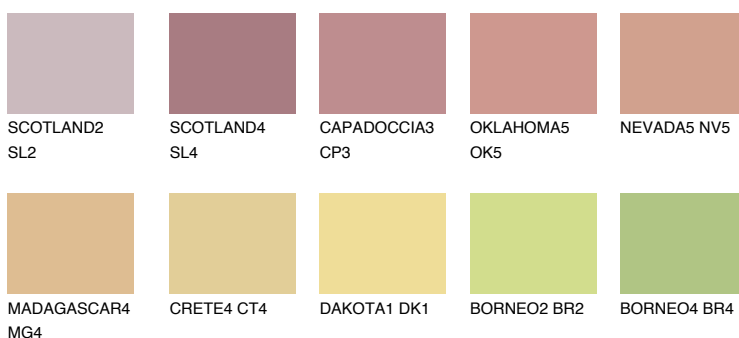

**CALABRIA3 CR3**☀️ 49%    **TSR 60%****Podudarna nijansa****COLOURS OF NATURE PALETA****INTENSE PALETA**

Za više informacija o malterima i bojama, idite na  
[www.ceresit.rs](http://www.ceresit.rs)

\*Nijanse koje su prikazane odnose se na maltere i boje koje nudi Ceresit. Zbog upotrebe digitalnih tehnologija, predstavljene boje možda nisu reprezentativne kao originalne, pa se ne mogu u potpunosti smatrati pouzdanim. Preporučujemo da proverite autentične uzorke boja.