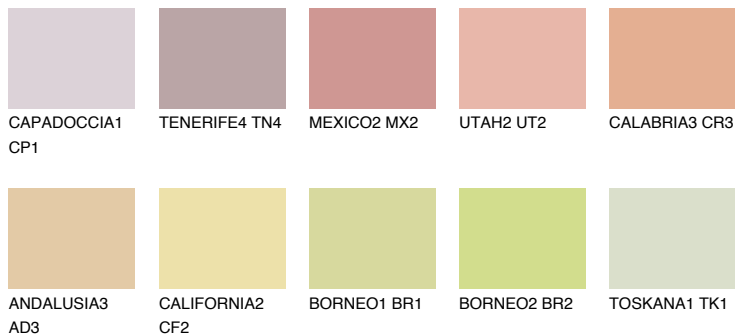

**CALABRIA2 CR2**59% **TSR** 66%**Podudarna nijansa****COLOURS OF NATURE PALETA****INTENSE PALETA**

Za više informacija o malterima i bojama, idite na
www.ceresit.rs