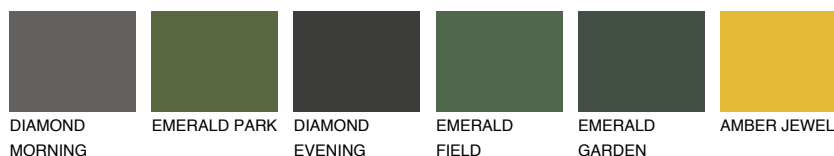

**CALABRIA2 CR2**59% **TSR** 66%**Podudarna nijansa****COLOURS OF NATURE PALETA****INTENSE PALETA**

Za više informacija o malterima i bojama, idite na
www.ceresit.rs