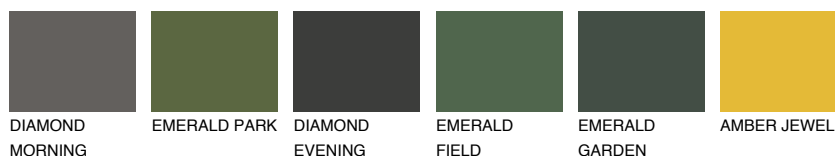

**CALABRIA2 CR2**59% **TSR** 66%**Podudarna nijansa****COLOURS OF NATURE PALETA****INTENSE PALETA**

Za više informacija o malterima i bojama, idite na
www.ceresit.rs

*Nijanse koje su prikazane odnose se na maltere i boje koje nudi Ceresit. Zbog upotrebe digitalnih tehnologija, predstavljene boje možda nisu reprezentativne kao originalne, pa se ne mogu u potpunosti smatrati pouzdanim. Preporučujemo da proverite autentične uzorke boja.