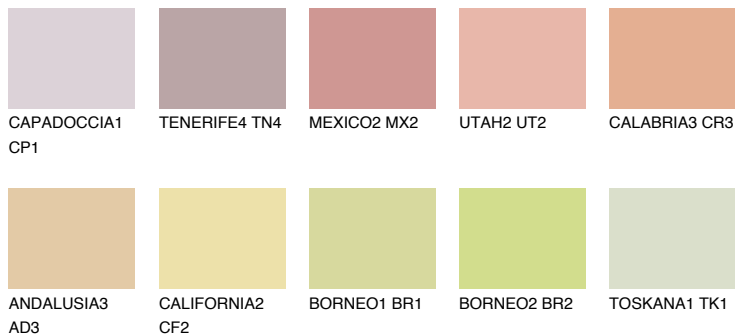


**CALABRIA2 CR2**59% **TSR** 66%**Podudarna nijansa****COLOURS OF NATURE PALETA****INTENSE PALETA**

Za više informacija o malterima i bojama, idite na  
[www.ceresit.rs](http://www.ceresit.rs)

\*Nijanse koje su prikazane odnose se na maltere i boje koje nudi Ceresit. Zbog upotrebe digitalnih tehnologija, predstavljene boje možda nisu reprezentativne kao originalne, pa se ne mogu u potpunosti smatrati pouzdanim. Preporučujemo da proverite autentične uzorke boja.