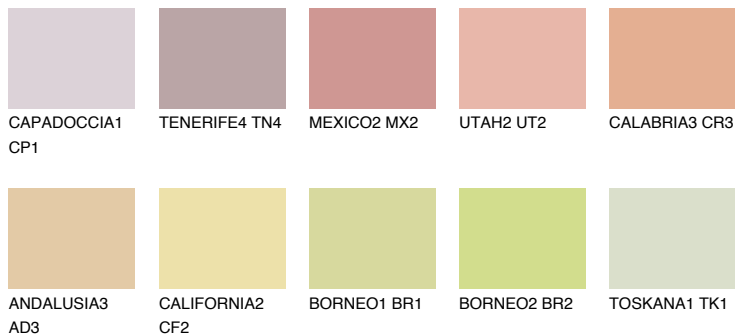

**CALABRIA2 CR2**59% **TSR** 66%**Podudarna nijansa****COLOURS OF NATURE PALETA****INTENSE PALETA**

Za više informacija o malterima i bojama, idite na
www.ceresit.rs

*Nijanse koje su prikazane odnose se na maltere i boje koje nudi Ceresit. Zbog upotrebe digitalnih tehnologija, predstavljene boje možda nisu reprezentativne kao originalne, pa se ne mogu u potpunosti smatrati pouzdanim. Preporučujemo da proverite autentične uzorke boja.