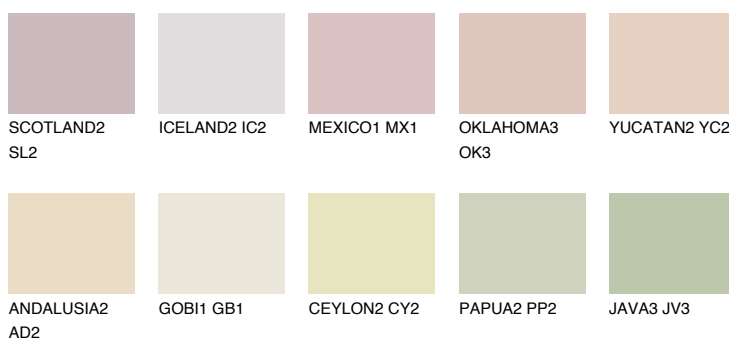


**CALABRIA1 CR1**64% **TSR** 63%**Podudarna nijansa****COLOURS OF NATURE PALETA****INTENSE PALETA**

Za više informacija o malterima i bojama, idite na  
[www.ceresit.rs](http://www.ceresit.rs)