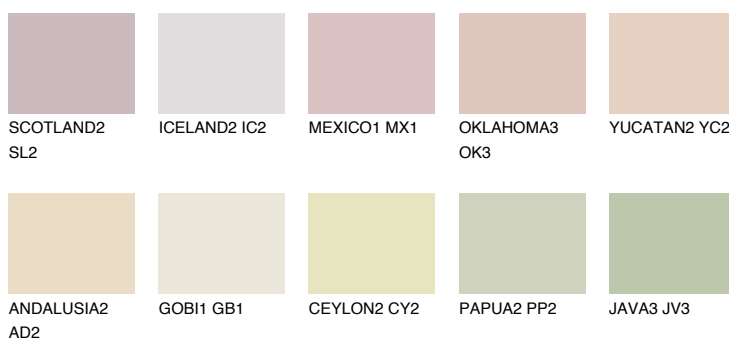

CALABRIA1 CR1

64% **TSR** 63%

Podudarna nijansa

COLOURS OF NATURE PALETA

INTENSE PALETA

Za više informacija o malterima i bojama, idite na
www.ceresit.rs