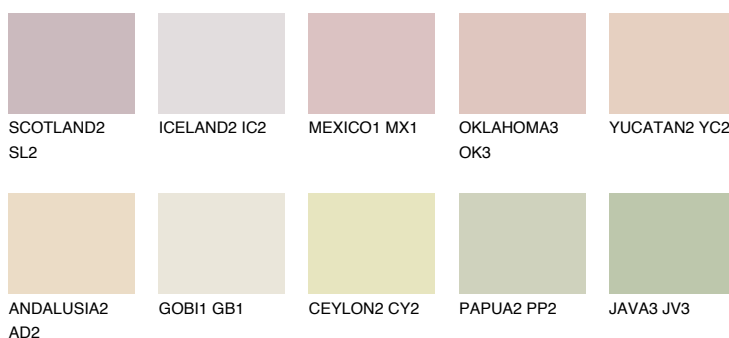

CALABRIA1 CR1

64% **TSR** 63%

Podudarna nijansa

COLOURS OF NATURE PALETA

INTENSE PALETA

Za više informacija o malterima i bojama, idite na
www.ceresit.rs

*Nijanse koje su prikazane odnose se na maltere i boje koje nudi Ceresit. Zbog upotrebe digitalnih tehnologija, predstavljene boje možda nisu reprezentativne kao originalne, pa se ne mogu u potpunosti smatrati pouzdanim. Preporučujemo da proverite autentične uzorke boja.